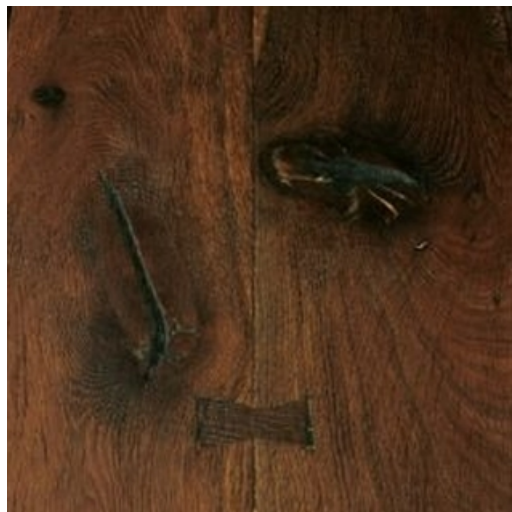

Parquet contrecollé **PARQUET CHENE CONTRECOLLE CHARLOTTENBURG**

Le parquet Charlottenburg mêle élégance et authenticité grâce à ses lames de quatre largeurs différentes, reliées par des cabochons, à l'aspect structuré.

Sa teinte naturelle veinée de noir évoque le charme des parquets anciens, tout en apportant une touche de sérénité raffinée à vos intérieurs, avec ses noeuds papillons et son aspect fumé huilé.

- 1 lame de 290
- 1 lame double 190 + 100
- 1 lame double 100 + 190
- 1 lame double 145 + 145

Marque : Design parquet

Assemblage : Rainure et languette

Choix des bois : Rustique/campagne

Epaisseur : 14 mm

Essence : Chêne

Finition : Huile

Mise en oeuvre : Collé, Flottant

Images