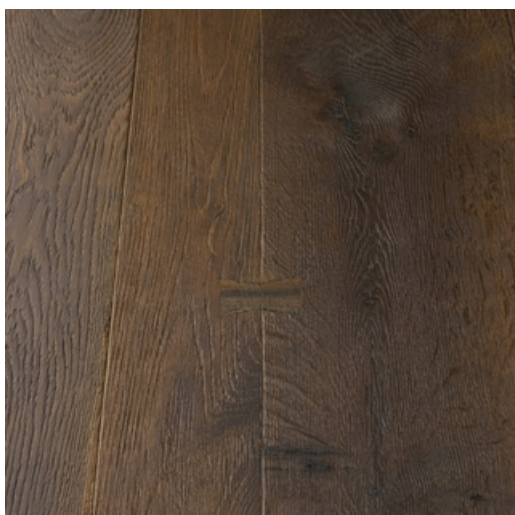

Parquet contrecollé **PARQUET CHENE CONTRECOLLE CHARLOTTENBURG**

Le parquet Charlottenburg mêle élégance et authenticité grâce à ses lames de quatre largeurs différentes, reliées par des cabochons, à l'aspect structuré.

Sa teinte naturelle veinée de noir évoque le charme des parquets anciens, tout en apportant une touche de sérénité raffinée à vos intérieurs, avec ses noeuds papillons et son aspect fumé huilé.

- 1 lame de 290
- 1 lame double 190 + 100
- 1 lame double 100 + 190
- 1 lame double 145 + 145

Marque : Design parquet

Assemblage : Rainure et languette

Choix des bois : Rustique/campagne

Epaisseur : 14 mm

Essence : Chêne

Finition : Huile

Mise en oeuvre : Collé, Flottant

Images