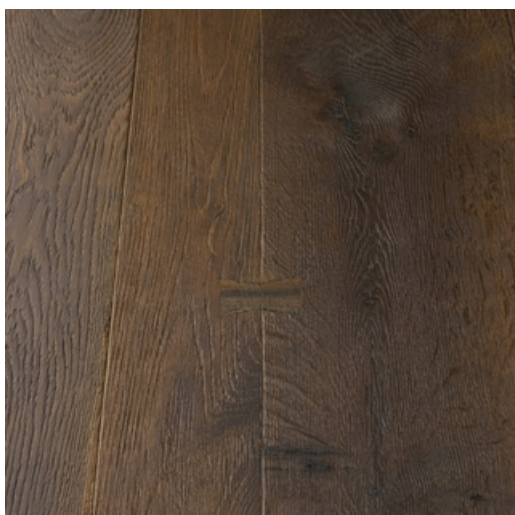

## Parquet contrecollé **PARQUET CHENE CONTRECOLLE CHARLOTTENBURG**

Le parquet Charlottenburg mêle élégance et authenticité grâce à ses lames de quatre largeurs différentes, reliées par des cabochons, à l'aspect structuré.

### **i** Description & caractéristiques

Le parquet **Charlottenburg** mêle élégance et authenticité grâce à ses lames de quatre largeurs différentes, reliées par des cabochons, à l'aspect structuré.

Sa teinte naturelle veinée de noir évoque le charme des parquets anciens, tout en apportant une touche de sérénité raffinée à vos intérieurs, avec ses noeuds papillons et son aspect fumé huilé.

- 1 lame de 290
- 1 lame double 190 + 100
- 1 lame double 100 + 190
- 1 lame double 145 + 145

Marque :	Design parquet
Assemblage :	Rainure et languette
Choix des bois :	Rustique/campagne
Epaisseur :	14 mm
Essence :	Chêne
Finition :	Huile
Mise en oeuvre :	Collé, Flottant