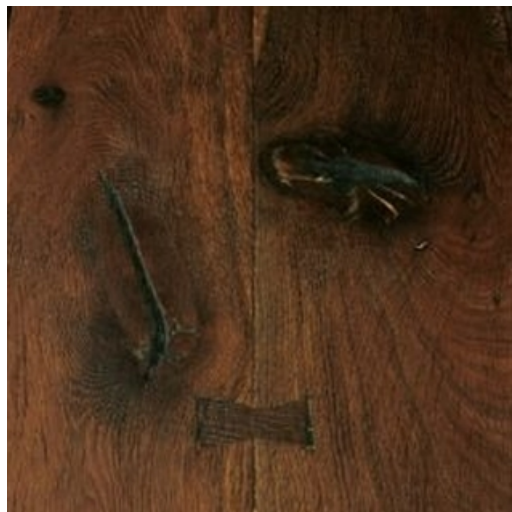

Images

Nous attirons votre attention sur le fait que les informations (photos, textes et données) présentes sur ce PDF sont susceptibles de changer sans préavis et n'ont pas de caractère contractuel.

Commandez sur samb.fr