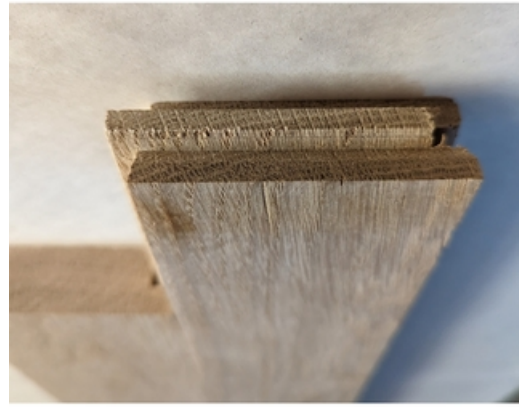

Nous attirons votre attention sur le fait que les informations (photos, textes et données) présentes sur ce PDF sont susceptibles de changer sans préavis et n'ont pas de caractère contractuel.

Commandez sur samb.fr