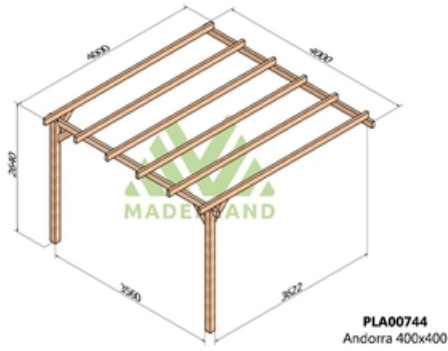

Disponible sur stock en trois dimensions pour une hauteur de 2,64m.

Composition:

2 poteaux de 120 x 120 mm.

2 poutres de 60 x 120 mm.

5 ou 6 traverses de 60 x 120 mm selon le modèle.

Assemblage équerres bois. La visserie est incluse.

Images

Livraison offerte et déchargée

Livraison par camion
autodéchargeable **offerte**

PLA00733
Andorra 300x300

PLA00743
Andorra 400x300

Nous attirons votre attention sur le fait que les informations (photos, textes et données) présentes sur ce PDF sont susceptibles de changer sans préavis et n'ont pas de caractère contractuel.