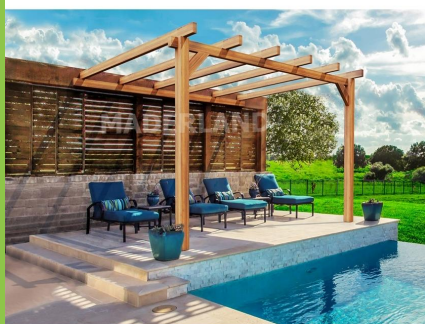

Livraison offerte et déchargée

Pergola PERGOLA LE MANS

Maderland vous présente une pergola en lamellé collé sapin du nord non traité. Il vous appartiendra d'appliquer un traitement incolore, une lasure ou une peinture

PERGOLA LE MANS AD 3X3 M
MADERLAND

958.80 € TTC /un
soit 958.80 €/un

sous 2 semaines
Réf. 83868

PERGOLA LE MANS AD 4X3 M
MADERLAND

1006.80 € TTC /un
soit 1006.80 €/un

sous 2 semaines
Réf. 83869

PERGOLA LE MANS AD 4X4 M
MADERLAND

1102.80 € TTC /un
soit 1102.80 €/un

sous 2 semaines
Réf. 83870

Description & caractéristiques

Maderland vous présente une pergola en lamellé collé sapin du nord non traité. Il vous appartiendra d'appliquer un [traitement incolore](#), une [lasure](#) ou une peinture afin de prolonger la durée de vie de votre pergola.

Disponible sur stock en trois dimensions pour une hauteur de 2,64m.

Composition:

2 poteaux de 120 x 120 mm.

2 poutres de 60 x 120 mm.

5 ou 6 traverses de 60 x 120 mm selon le modèle.

Assemblage équerres bois. La visserie est incluse.

Fabrication sur mesure possible.

Essence : Sapin du nord

Traitement : Sans traitement

Marque : Maderland