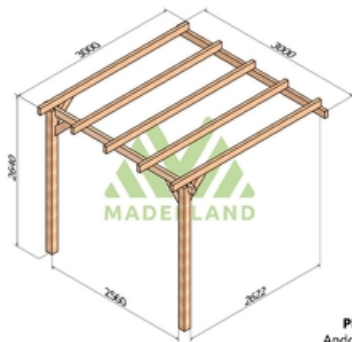

Livraison par camion
autodéchargeable offerte

PLA00733
Andorra 300x300