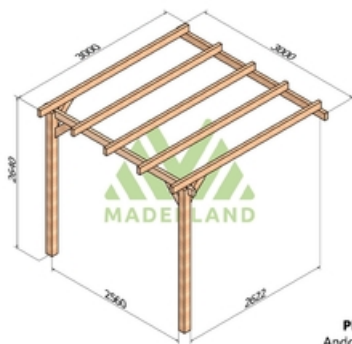

Livraison par camion
autodéchargeable **offerte**

PLA00733
Andorra 300x300