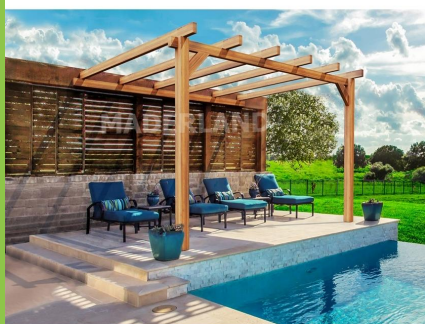

Livraison offerte et déchargée

Pergola PERGOLA LE MANS

Maderland vous présente une pergola en lamellé collé sapin du nord non traité. Il vous appartiendra d'appliquer un traitement incolore, une lasure ou une peinture

Disponible sur stock en trois dimensions pour une hauteur de 2,64m.

Composition:

2 poteaux de 120 x 120 mm.

2 poutres de 60 x 120 mm.

5 ou 6 traverses de 60 x 120 mm selon le modèle.

Assemblage équerres bois. La visserie est incluse.