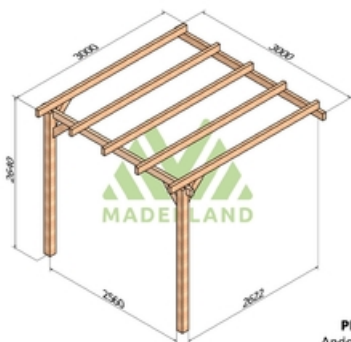

Livraison par camion
autodéchargeable **offerte**