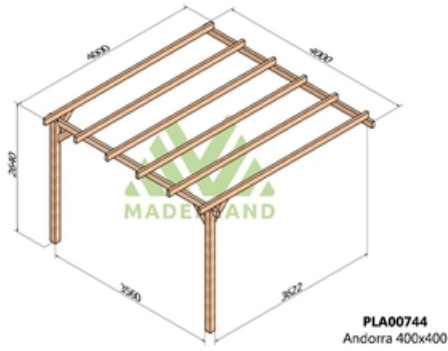

Disponible sur stock en trois dimensions pour une hauteur de 2,64m.

Composition:

2 poteaux de 120 x 120 mm.

2 poutres de 60 x 120 mm.

5 ou 6 traverses de 60 x 120 mm selon le modèle.

Assemblage équerres bois. La visserie est incluse.

👁 Images

Livraison offerte et déchargée

Livraison par camion
autodéchargeable **offerte**

PLA00733
Andorra 300x300

PLA00743
Andorra 400x300

PLA00744
Andorra 400x400

Nous attirons votre attention sur le fait que les informations (photos, textes et données) présentes sur ce PDF sont susceptibles de changer sans préavis et n'ont pas de caractère contractuel.