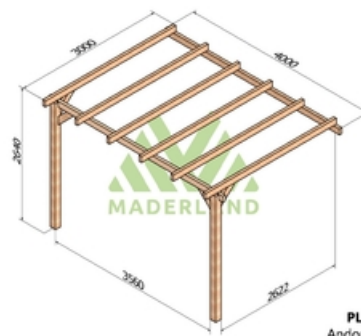

Disponible sur stock en trois dimensions pour une hauteur de 2,64m.

Composition:

2 poteaux de 120 x 120 mm.

2 poutres de 60 x 120 mm.

5 ou 6 traverses de 60 x 120 mm selon le modèle.

Assemblage équerres bois. La visserie est incluse.

👁 Images

Livraison offerte et déchargée

Livraison par camion
autodéchargeable **offerte**

PLA00733
Andorra 300x300

PLA00743
Andorra 400x300

PLA00744
Andorra 400x400

Nous attirons votre attention sur le fait que les informations (photos, textes et données) présentes sur ce PDF sont susceptibles de changer sans préavis et n'ont pas de caractère contractuel.