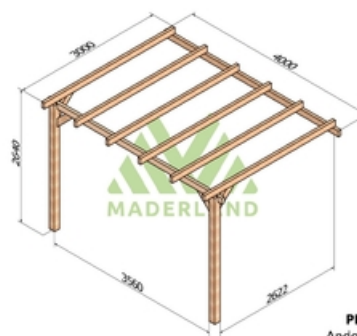

Disponible sur stock en trois dimensions pour une hauteur de 2,64m.

Composition:

2 poteaux de 120 x 120 mm.

2 poutres de 60 x 120 mm.

5 ou 6 traverses de 60 x 120 mm selon le modèle.

Assemblage équerres bois. La visserie est incluse.

Images

Livraison offerte et déchargée

Livraison par camion
autodéchargeable **offerte**

PLA00733
Andorra 300x300

PLA00743
Andorra 400x300

Nous attirons votre attention sur le fait que les informations (photos, textes et données) présentes sur ce PDF sont susceptibles de changer sans préavis et n'ont pas de caractère contractuel.