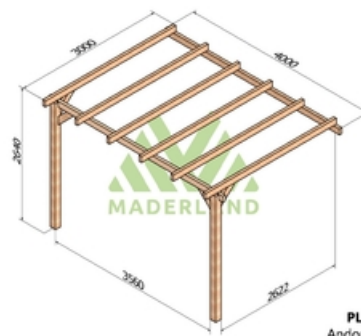

## Pergola PERGOLA LE MANS

Maderland vous présente une pergola en lamellé collé sapin du nord non traité. Il vous appartiendra d'appliquer un traitement incolore, une lasure ou une peinture

PERGOLA LE MANS AD 3X3 M  
MADERLAND

Disponible sur stock en trois dimensions pour une hauteur de 2,64m.

Composition:

2 poteaux de 120 x 120 mm.

2 poutres de 60 x 120 mm.

5 ou 6 traverses de 60 x 120 mm selon le modèle.

Assemblage équerres bois. La visserie est incluse.

## 👁 Images

Livraison offerte et déchargée

Livraison par camion  
autodéchargeable offerte

PLA00733  
Andorra 300x300

PLA00743  
Andorra 400x300

PLA00744  
Andorra 400x400

*Nous attirons votre attention sur le fait que les informations (photos, textes et données) présentes sur ce PDF sont susceptibles de changer sans préavis et n'ont pas de caractère contractuel.*