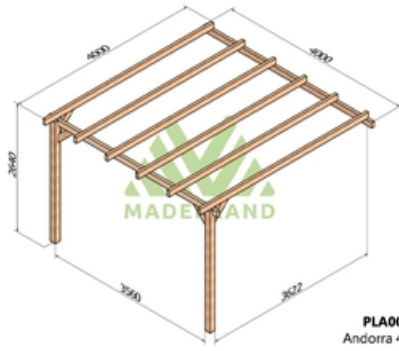

Disponible sur stock en trois dimensions pour une hauteur de 2,64m.

Composition:

2 poteaux de 120 x 120 mm.

2 poutres de 60 x 120 mm.

5 ou 6 traverses de 60 x 120 mm selon le modèle.

Assemblage équerres bois. La visserie est incluse.

## 👁 Images

Livraison offerte et déchargée

Livraison par camion  
autodéchargeable offerte

PLA00733  
Andorra 300x300

PLA00743  
Andorra 400x300

PLA00744  
Andorra 400x400

*Nous attirons votre attention sur le fait que les informations (photos, textes et données) présentes sur ce PDF sont susceptibles de changer sans préavis et n'ont pas de caractère contractuel.*