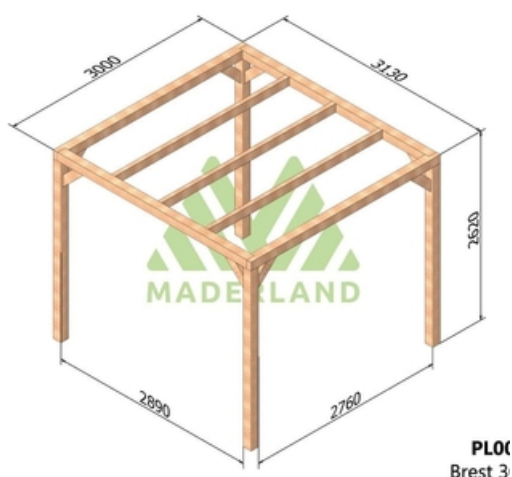

Description & caractéristiques

Maderland vous présente une pergola en lamellé collé Pin du nord non traité.
Il vous appartiendra d'appliquer un [traitement incolore](#), une [lasure](#) ou une peinture afin de prolonger la durée de vie de votre pergola.

Disponible sur stock en 7 dimensions pour une hauteur de 2,62m.

Composition:

4 ou 6 poteaux de 120 x 120 mm selon le modèle.

2 ou 4 poutres de 60 x 120 mm selon le modèle.

3 à 6 traverses de 60 x 120 mm selon le modèle.

2 traverses 120x120

Assemblage équerres bois. La visserie est incluse.

Fabrication sur mesure possible.

Essence :	Sapin du nord
Traitement :	Sans traitement
Marque :	Maderland
Fixation :	Autoportante
Atouts :	Bois lamellé collé pour une meilleure résistance dans le temps. Montage facile et rapide (plan fourni). Livraison franco et déchargée france belgique et luxembourg. Garantie 2 ans.

Images

Livraison offerte et déchargée