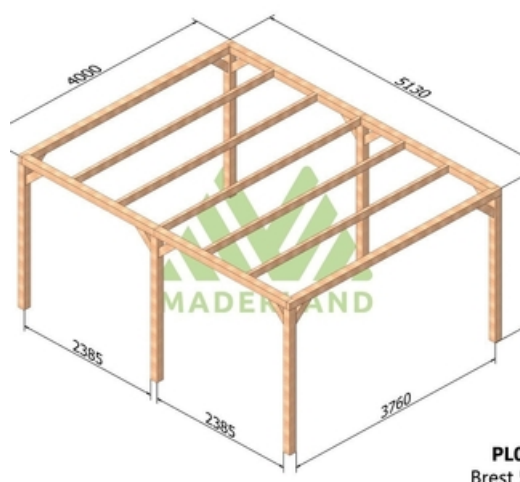

PLO
Brest !

Nous attirons votre attention sur le fait que les informations (photos, textes et données) présentes sur ce PDF sont susceptibles de changer sans préavis et n'ont pas de caractère contractuel.