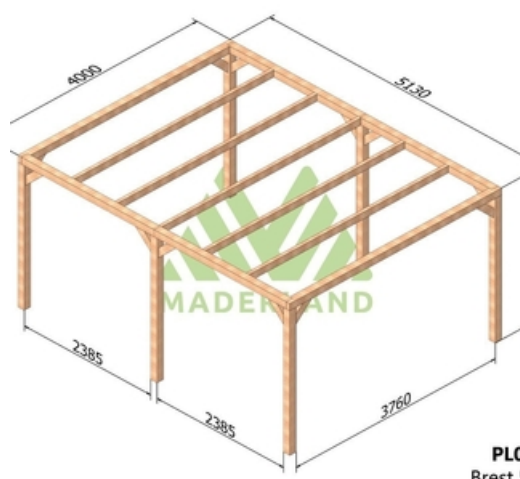

PLO
Brest !

Nous attirons votre attention sur le fait que les informations (photos, textes et données) présentes sur ce PDF sont susceptibles de changer sans préavis et n'ont pas de caractère contractuel.