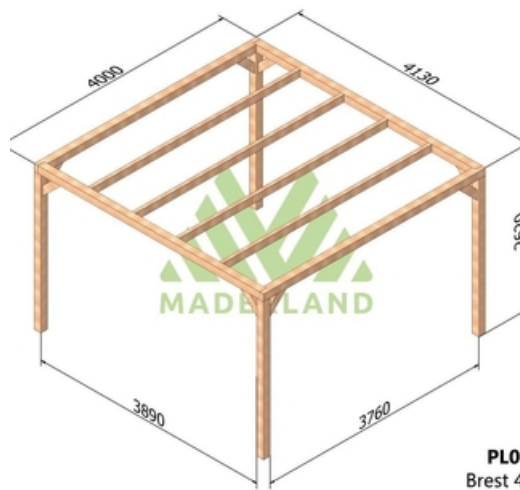

PLO
Brest 4

PLO
Brest 4