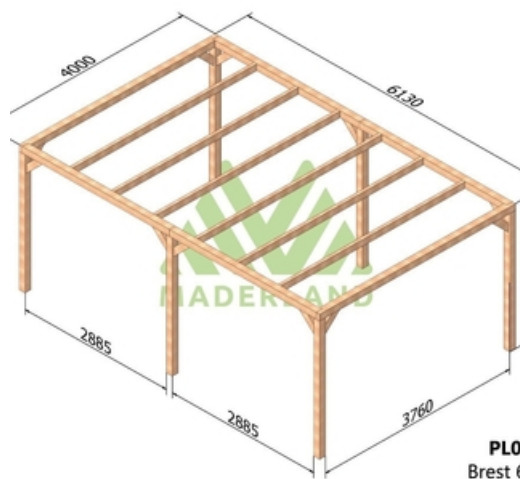

PLO
Brest €

PLO
Brest €

Nous attirons votre attention sur le fait que les informations (photos, textes et données) présentes sur ce PDF sont susceptibles de changer sans préavis et n'ont pas de caractère contractuel.