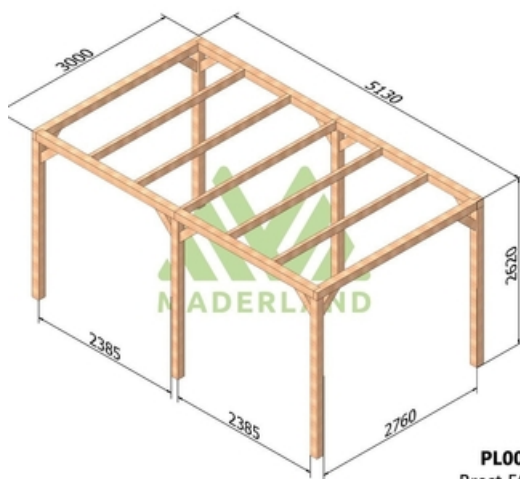

PLO
Brest 5l