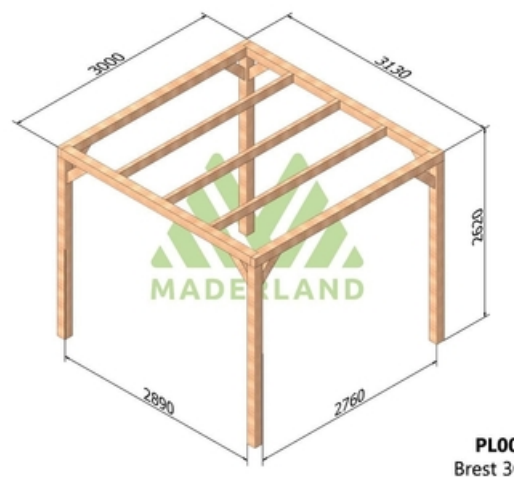

Description & caractéristiques

Maderland vous présente une pergola en lamellé collé Pin du nord non traité.
Il vous appartiendra d'appliquer un [traitement incolore](#), une [lasure](#) ou une peinture afin de prolonger la durée de vie de votre pergola.

Disponible sur stock en 7 dimensions pour une hauteur de 2,62m.

Composition:

4 ou 6 poteaux de 120 x 120 mm selon le modèle.

2 ou 4 poutres de 60 x 120 mm selon le modèle.

3 à 6 traverses de 60 x 120 mm selon le modèle.

2 traverses 120x120

Assemblage équerres bois. La visserie est incluse.

Fabrication sur mesure possible.

Essence :	Sapin du nord
Traitement :	Sans traitement
Marque :	Maderland
Fixation :	Autoportante
Atouts :	Bois lamellé collé pour une meilleure résistance dans le temps. Montage facile et rapide (plan fourni). Livraison franco et déchargée france belgique et luxembourg. Garantie 2 ans.

Images

Livraison offerte et déchargée