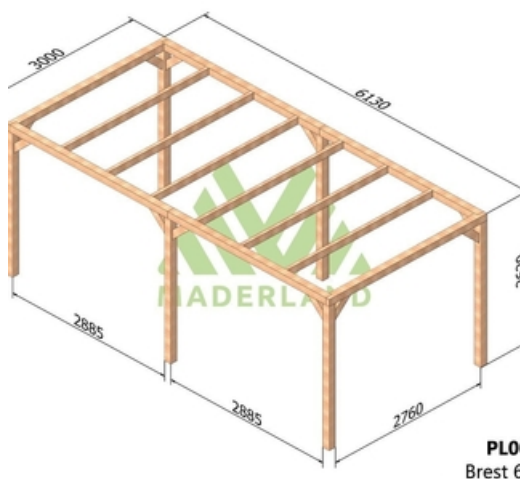

PLO
Brest €

Nous attirons votre attention sur le fait que les informations (photos, textes et données) présentes sur ce PDF sont susceptibles de changer sans préavis et n'ont pas de caractère contractuel.