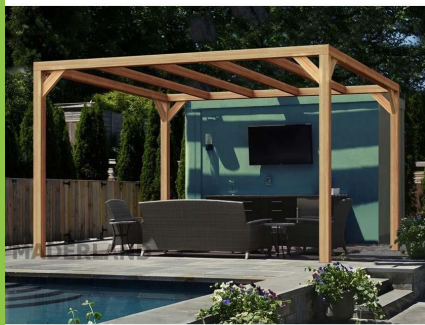

Livraison offerte et déchargée

Pergola  
**PERGOLA BREST**

Maderland vous présente une pergola en lamellé collé Pin du nord non traité. Il vous appartiendra d'appliquer un traitement incolore, une lasure ou une peinture afin

Disponible sur stock en 7 dimensions pour une hauteur de 2,62m.

Composition:

4 ou 6 poteaux de 120 x 120 mm selon le modèle.

2 ou 4 poutres de 60 x 120 mm selon le modèle.

3 à 6 traverses de 60 x 120 mm selon le modèle.