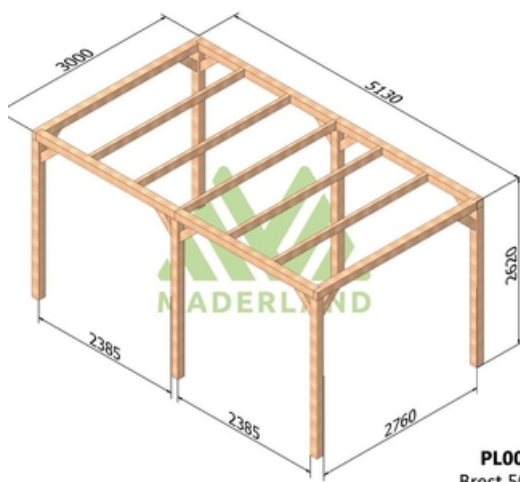

PLO
Brest 5l