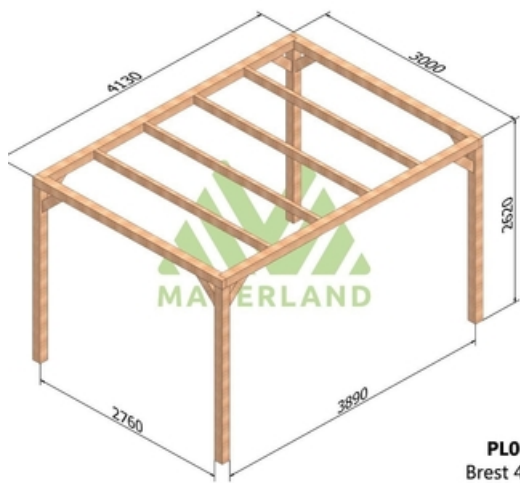

PLO
Brest 4

Nous attirons votre attention sur le fait que les informations (photos, textes et données) présentes sur ce PDF sont susceptibles de changer sans préavis et n'ont pas de caractère contractuel.