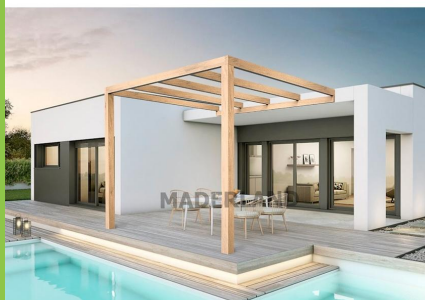

Livraison offerte et déchargée

Pergola PERGOLA CALAIS

Maderland vous présente une pergola en lamellé collé sapin du nord non traité. Il vous appartiendra d'appliquer un traitement incolore, une lasure ou une peinture

Disponible sur stock en trois dimensions pour une hauteur de 2,64m.

Composition:

2 ou 3 poteaux de 120 x 120 mm selon le modèle.

1 ou 2 poutres porteuse 120x120 selon le modèle.

1 ou 2 poutres murales 60 x 120 mm selon le modèle.