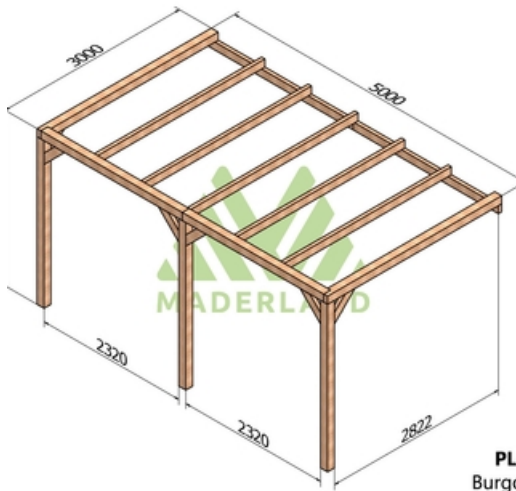

Disponible sur stock en trois dimensions pour une hauteur de 2,64m.

Composition:

2 ou 3 poteaux de 120 x 120 mm selon le modèle.

1 ou 2 poutres porteuse 120x120 selon le modèle.

1 ou 2 poutres murales 60 x 120 mm selon le modèle.

2 traverses de 120 x 120 mm + 3 à 6 traverses 60x120 selon le modèle.

Assemblage équerres bois. La visserie est incluse.

Fabrication sur mesure possible.

Essence :	Sapin du nord
Traitement :	Sans traitement
Marque :	Maderland
Fixation :	Adossée
Atouts :	Bois lamellé collé pour une meilleure résistance dans le temps. Montage facile et rapide (plan fourni). Livraison franco et déchargée france belgique et luxembourg. Garantie 2 ans.

Images

Livraison offerte et déchargée

PL
Burgc

PL
Burgc

PL
Burgc

PL
Burgc

PL
Burgc

PL
Burgc