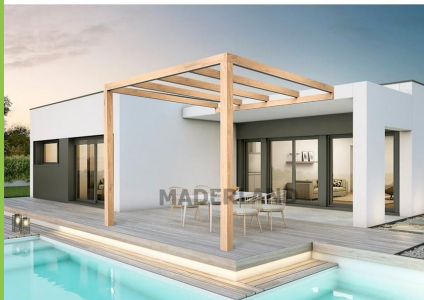

Livraison offerte et déchargée

Pergola PERGOLA CALAIS

Maderland vous présente une pergola en lamellé collé sapin du nord non traité. Il vous appartiendra d'appliquer un traitement incolore, une lasure ou une peinture

Disponible sur stock en trois dimensions pour une hauteur de 2,64m.

Composition:

2 ou 3 poteaux de 120 x 120 mm selon le modèle.

1 ou 2 poutres porteuse 120x120 selon le modèle.

1 ou 2 poutres murales 60 x 120 mm selon le modèle.