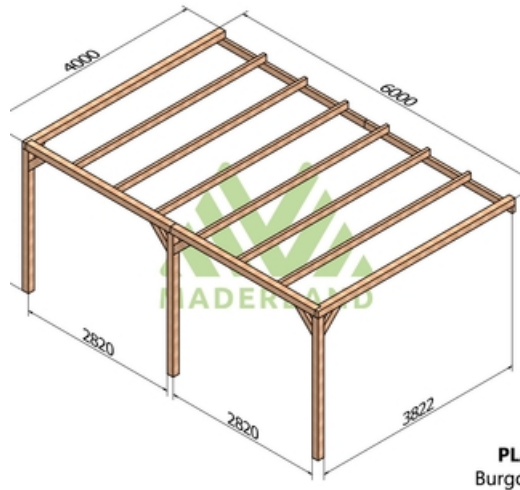

Disponible sur stock en trois dimensions pour une hauteur de 2,64m.

Composition:

2 ou 3 poteaux de 120 x 120 mm selon le modèle.

1 ou 2 poutres porteuse 120x120 selon le modèle.

1 ou 2 poutres murales 60 x 120 mm selon le modèle.

2 traverses de 120 x 120 mm + 3 à 6 traverses 60x120 selon le modèle.

Assemblage équerres bois. La visserie est incluse.

Fabrication sur mesure possible.

Essence :	Sapin du nord
Traitement :	Sans traitement
Marque :	Maderland
Fixation :	Adossée
Atouts :	Bois lamellé collé pour une meilleure résistance dans le temps. Montage facile et rapide (plan fourni). Livraison franco et déchargée france belgique et luxembourg. Garantie 2 ans.

Images

Livraison offerte et déchargée

PL
Burgc

PL
Burgc

PL
Burgc

PL
Burgc

PL
Burgc

PL
Burgc