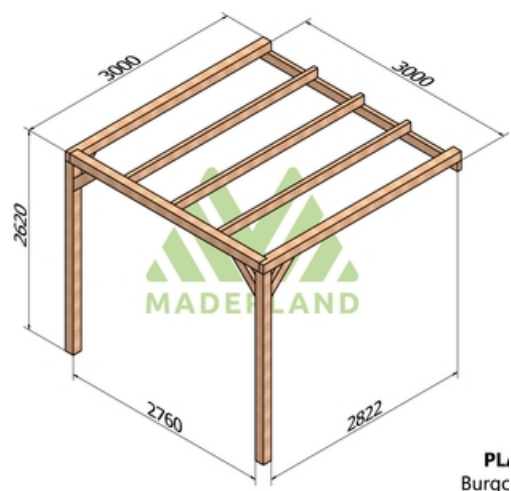

Description & caractéristiques

Maderland vous présente une pergola en lamellé collé sapin du nord non traité. Il vous appartiendra d'appliquer un [traitement incolore](#), une [lasure](#) ou une peinture afin de prolonger la durée de vie de votre pergola.

Disponible sur stock en trois dimensions pour une hauteur de 2,64m.

Composition:

2 ou 3 poteaux de 120 x 120 mm selon le modèle.

1 ou 2 poutres porteuse 120x120 selon le modèle.

1 ou 2 poutres murales 60 x 120 mm selon le modèle.

2 traverses de 120 x 120 mm + 3 à 6 traverses 60x120 selon le modèle.

Assemblage équerres bois. La visserie est incluse.

Fabrication sur mesure possible.

Essence :	Sapin du nord
Traitement :	Sans traitement
Marque :	Maderland
Fixation :	Adossée
Atouts :	Bois lamellé collé pour une meilleure résistance dans le temps. Montage facile et rapide (plan fourni). Livraison franco et déchargée france belgique et luxembourg. Garantie 2 ans.

Images

Livraison offerte et déchargée