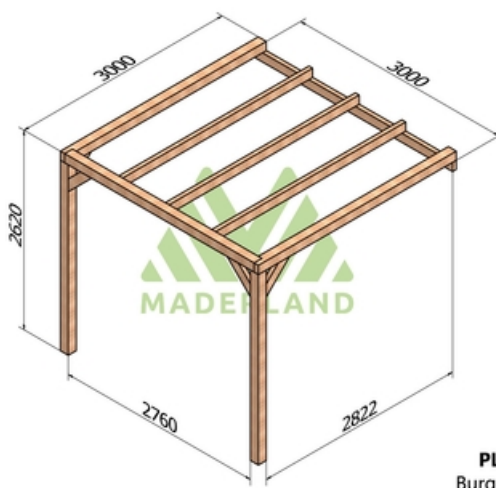

Description & caractéristiques

Maderland vous présente une pergola en lamellé collé sapin du nord non traité. Il vous appartiendra d'appliquer un [traitement incolore](#), une [lasure](#) ou une peinture afin de prolonger la durée de vie de votre pergola.

Disponible sur stock en trois dimensions pour une hauteur de 2,64m.

Composition:

2 ou 3 poteaux de 120 x 120 mm selon le modèle.

1 ou 2 poutres porteuse 120x120 selon le modèle.

1 ou 2 poutres murales 60 x 120 mm selon le modèle.

2 traverses de 120 x 120 mm + 3 à 6 traverses 60x120 selon le modèle.

Assemblage équerres bois. La visserie est incluse.

Fabrication sur mesure possible.

Essence :	Sapin du nord
Traitement :	Sans traitement
Marque :	Maderland
Fixation :	Adossée
Atouts :	Bois lamellé collé pour une meilleure résistance dans le temps. Montage facile et rapide (plan fourni). Livraison franco et déchargée france belgique et luxembourg. Garantie 2 ans.

Images

Livraison offerte et déchargée