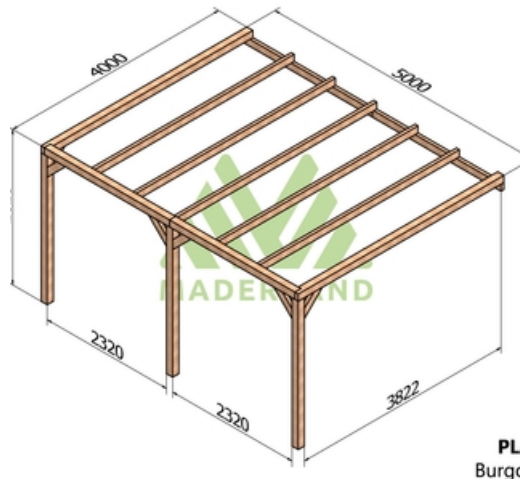

Disponible sur stock en trois dimensions pour une hauteur de 2,64m.

Composition:

2 ou 3 poteaux de 120 x 120 mm selon le modèle.

1 ou 2 poutres porteuse 120x120 selon le modèle.

1 ou 2 poutres murales 60 x 120 mm selon le modèle.

2 traverses de 120 x 120 mm + 3 à 6 traverses 60x120 selon le modèle.

Assemblage équerres bois. La visserie est incluse.

Fabrication sur mesure possible.

Essence :	Sapin du nord
Traitement :	Sans traitement
Marque :	Maderland
Fixation :	Adossée
Atouts :	Bois lamellé collé pour une meilleure résistance dans le temps. Montage facile et rapide (plan fourni). Livraison franco et déchargée france belgique et luxembourg. Garantie 2 ans.

Images

Livraison offerte et déchargée

PL
Burgc

PL
Burgc

PL
Burgc

PL
Burgc

PL
Burgc

PL
Burgc