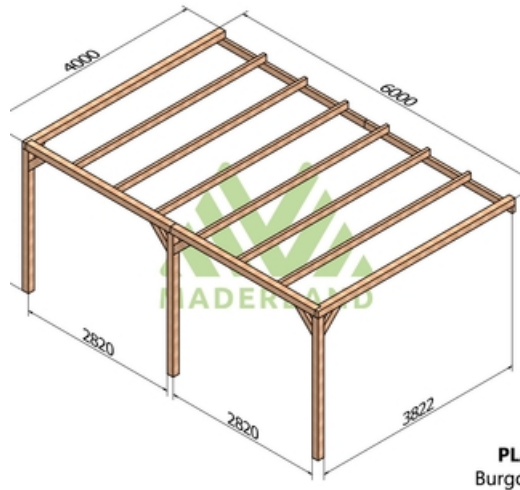

Disponible sur stock en trois dimensions pour une hauteur de 2,64m.

Composition:

2 ou 3 poteaux de 120 x 120 mm selon le modèle.

1 ou 2 poutres porteuse 120x120 selon le modèle.

1 ou 2 poutres murales 60 x 120 mm selon le modèle.

2 traverses de 120 x 120 mm + 3 à 6 traverses 60x120 selon le modèle.

Assemblage équerres bois. La visserie est incluse.

Fabrication sur mesure possible.

Essence :	Sapin du nord
Traitement :	Sans traitement
Marque :	Maderland
Fixation :	Adossée
Atouts :	Bois lamellé collé pour une meilleure résistance dans le temps. Montage facile et rapide (plan fourni). Livraison franco et déchargée france belgique et luxembourg. Garantie 2 ans.

Images

Livraison offerte et déchargée

PL
Burgc

PL
Burgc

PL
Burgc

PL
Burgc

PL
Burgc

PL
Burgc

Livraison par camion
autodéchargeable **offerte**

Pergola
Burgos

Référence	Dim (LxH)	M	Pp	Pm	T
PLA00633	300x300	2	1	1	3+2
PLA00643	400x300	2	1	1	4+2
PLA00644	600x400	2	1	1	4+2
PLA00653	500x300	3	2	2	5+2
PLA00654	500x400	3	2	2	5+2
PLA00663	600x300	3	2	2	4+2
PLA00664	600x400	3	2	2	4+2