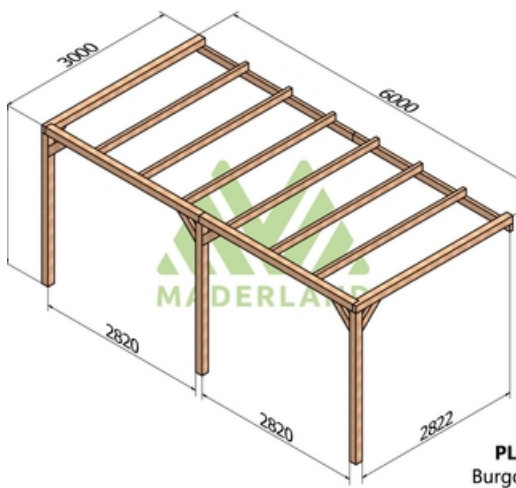

Disponible sur stock en trois dimensions pour une hauteur de 2,64m.

Composition:

2 ou 3 poteaux de 120 x 120 mm selon le modèle.

1 ou 2 poutres porteuse 120x120 selon le modèle.

1 ou 2 poutres murales 60 x 120 mm selon le modèle.

2 traverses de 120 x 120 mm + 3 à 6 traverses 60x120 selon le modèle.

Assemblage équerres bois. La visserie est incluse.

Fabrication sur mesure possible.

Essence :	Sapin du nord
Traitement :	Sans traitement
Marque :	Maderland
Fixation :	Adossée
Atouts :	Bois lamellé collé pour une meilleure résistance dans le temps. Montage facile et rapide (plan fourni). Livraison franco et déchargée france belgique et luxembourg. Garantie 2 ans.

Images

Livraison offerte et déchargée

PL
Burgc

PL
Burgc

PL
Burgc

PL
Burgc

PL
Burgc

PL
Burgc