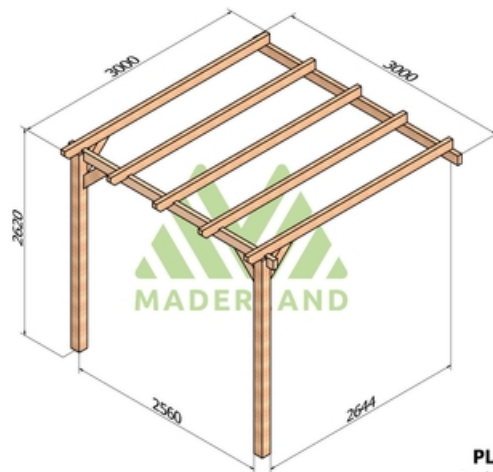

Description & caractéristiques

Maderland vous présente une pergola en lamellé collé Pin du nord non traité.
Il vous appartiendra d'appliquer un [traitement incolore](#), une [lasure](#) ou une peinture afin de prolonger la durée de vie de votre pergola.

Disponible sur stock en sept dimensions pour une hauteur de 2,62m.

Composition:

2 ou 3 poteaux de 120 x 120 mm selon le modèle.

2 ou 4 poutres de 60 x 120 mm selon le modèle.

5 à 8 traverses de 60 x 120 mm selon le modèle.

Assemblage équerres bois. La visserie est incluse.

Fabrication sur mesure possible.

Essence :	Sapin du nord
Traitement :	Sans traitement
Marque :	Maderland
Fixation :	Adossée
Atouts :	Bois lamellé collé pour une meilleure résistance dans le temps. Montage facile et rapide (plan fourni). Livraison franco et déchargée france belgique et luxembourg. Garantie 2 ans.

Images

Livraison offerte et déchargée

PL
Cadi;