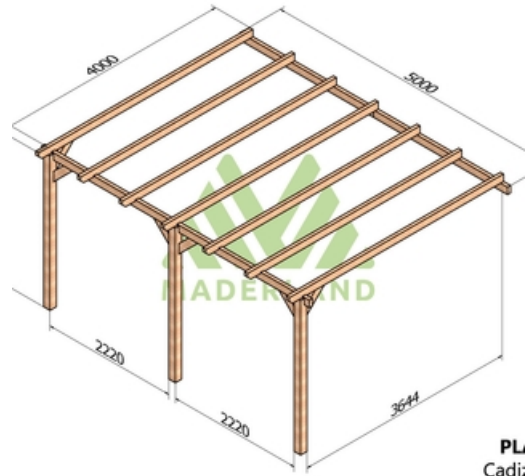

Disponible sur stock en sept dimensions pour une hauteur de 2,62m.

Composition:

2 ou 3 poteaux de 120 x 120 mm selon le modèle.

2 ou 4 poutres de 60 x 120 mm selon le modèle.

5 à 8 traverses de 60 x 120 mm selon le modèle.

## Images

Livraison offerte et déchargée

PL  
Cadi;

PL  
Cadi:

PL  
Cadi:

PL  
Cadi:

PL  
Cadi:

PL  
Cadi: