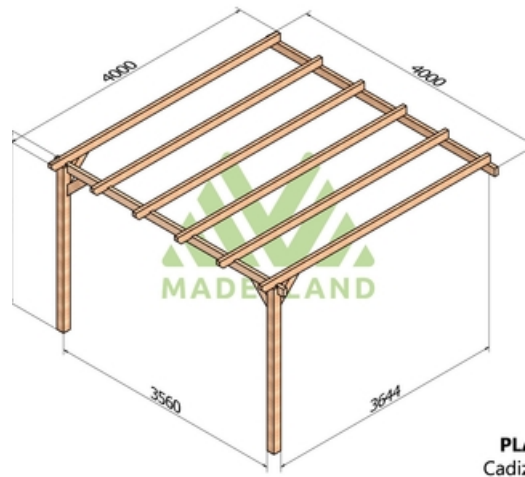

Disponible sur stock en sept dimensions pour une hauteur de 2,62m.

Composition:

2 ou 3 poteaux de 120 x 120 mm selon le modèle.

2 ou 4 poutres de 60 x 120 mm selon le modèle.

5 à 8 traverses de 60 x 120 mm selon le modèle.

## Images

Livraison offerte et déchargée

PL  
Cadi;

PL  
Cadi:

PL  
Cadi:

PL  
Cadi:

PL  
Cadi:

PL  
Cadi: