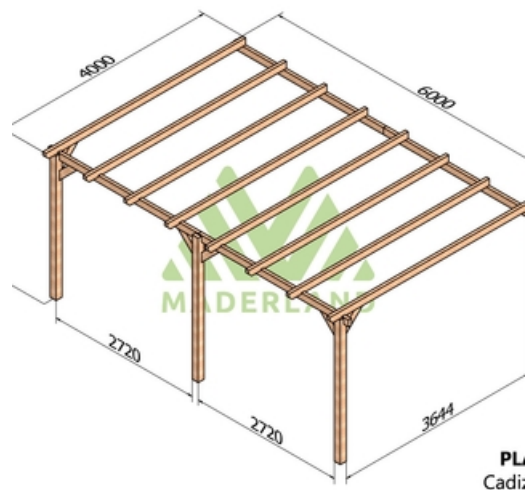

Disponible sur stock en sept dimensions pour une hauteur de 2,62m.

Composition:

2 ou 3 poteaux de 120 x 120 mm selon le modèle.

2 ou 4 poutres de 60 x 120 mm selon le modèle.

5 à 8 traverses de 60 x 120 mm selon le modèle.

Images

Livraison offerte et déchargée

PL
Cadi;

PL
Cadi:

PL
Cadi:

PL
Cadi:

PL
Cadi:

PL
Cadi: