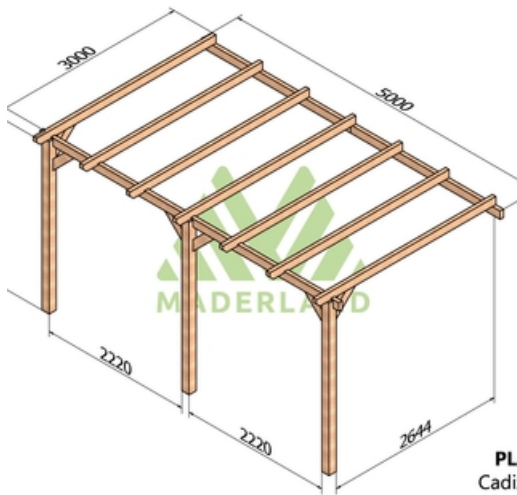

Disponible sur stock en sept dimensions pour une hauteur de 2,62m.

Composition:

2 ou 3 poteaux de 120 x 120 mm selon le modèle.

2 ou 4 poutres de 60 x 120 mm selon le modèle.

5 à 8 traverses de 60 x 120 mm selon le modèle.

Images

Livraison offerte et déchargée

PL
Cadi;

PL
Cadi:

PL
Cadi:

PL
Cadi:

PL
Cadi:

PL
Cadi: