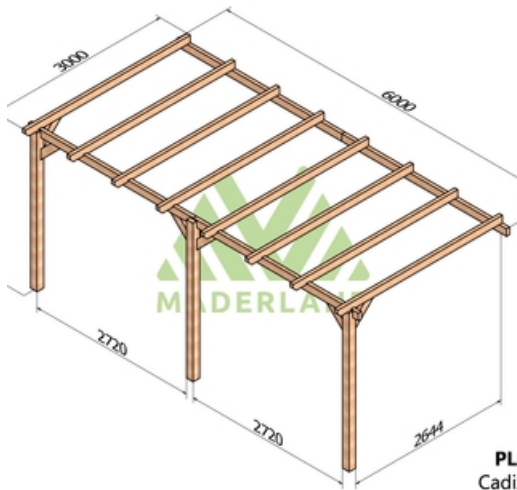

Disponible sur stock en sept dimensions pour une hauteur de 2,62m.

Composition:

2 ou 3 poteaux de 120 x 120 mm selon le modèle.

2 ou 4 poutres de 60 x 120 mm selon le modèle.

5 à 8 traverses de 60 x 120 mm selon le modèle.

Images

Livraison offerte et déchargée

PL
Cadi;

PL
Cadi:

PL
Cadi:

PL
Cadi:

PL
Cadi:

PL
Cadi: