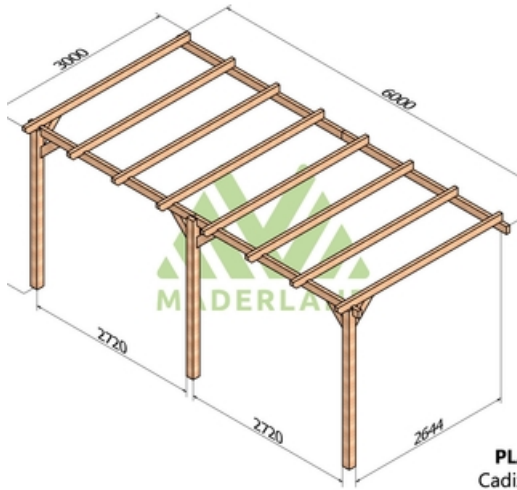

Disponible sur stock en sept dimensions pour une hauteur de 2,62m.

Composition:

2 ou 3 poteaux de 120 x 120 mm selon le modèle.

2 ou 4 poutres de 60 x 120 mm selon le modèle.

5 à 8 traverses de 60 x 120 mm selon le modèle.

## Images

Livraison offerte et déchargée

PL  
Cadi;

PL  
Cadi:

PL  
Cadi:

PL  
Cadi:

PL  
Cadi:

PL  
Cadi: