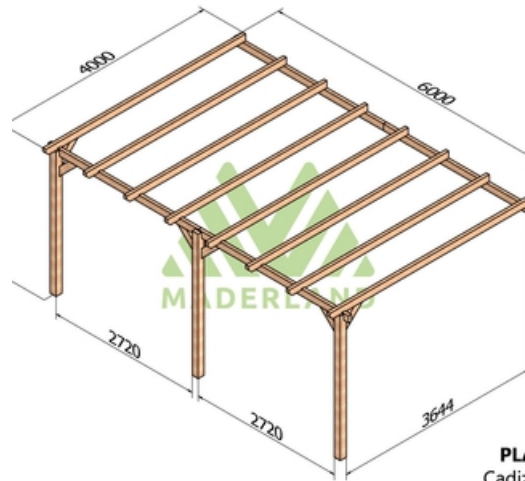

Disponible sur stock en sept dimensions pour une hauteur de 2,62m.

Composition:

2 ou 3 poteaux de 120 x 120 mm selon le modèle.

2 ou 4 poutres de 60 x 120 mm selon le modèle.

5 à 8 traverses de 60 x 120 mm selon le modèle.

## Images

Livraison offerte et déchargée

PL  
Cadi;

PL  
Cadi:

PL  
Cadi:

PL  
Cadi:

PL  
Cadi:

PL  
Cadi: