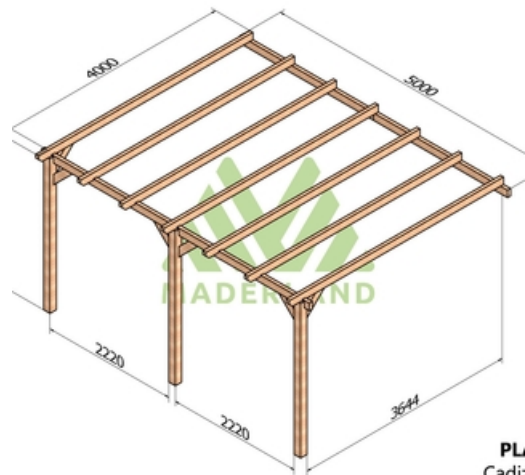

Disponible sur stock en sept dimensions pour une hauteur de 2,62m.

Composition:

2 ou 3 poteaux de 120 x 120 mm selon le modèle.

2 ou 4 poutres de 60 x 120 mm selon le modèle.

5 à 8 traverses de 60 x 120 mm selon le modèle.

Images

Livraison offerte et déchargée

PL
Cadi;

PL
Cadi:

PL
Cadi:

PL
Cadi:

PL
Cadi:

PL
Cadi: