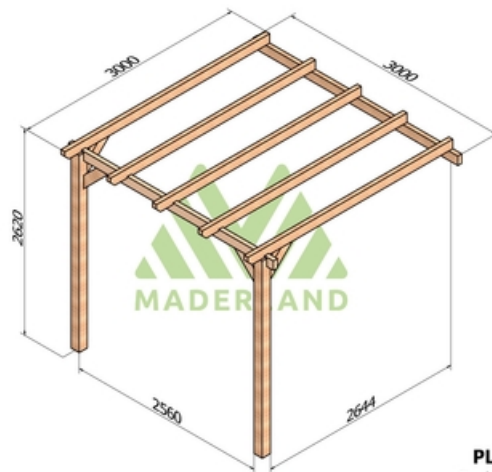

Description & caractéristiques

Maderland vous présente une pergola en lamellé collé Pin du nord non traité.
Il vous appartiendra d'appliquer un [traitement incolore](#), une [lasure](#) ou une peinture afin de prolonger la durée de vie de votre pergola.

Disponible sur stock en sept dimensions pour une hauteur de 2,62m.

Composition:

2 ou 3 poteaux de 120 x 120 mm selon le modèle.

2 ou 4 poutres de 60 x 120 mm selon le modèle.

5 à 8 traverses de 60 x 120 mm selon le modèle.

Assemblage équerres bois. La visserie est incluse.

Fabrication sur mesure possible.

Essence :	Sapin du nord
Traitement :	Sans traitement
Marque :	Maderland
Fixation :	Adossée
Atouts :	Bois lamellé collé pour une meilleure résistance dans le temps. Montage facile et rapide (plan fourni). Livraison franco et déchargée france belgique et luxembourg. Garantie 2 ans.

Images

Livraison offerte et déchargée

PL
Cadi;