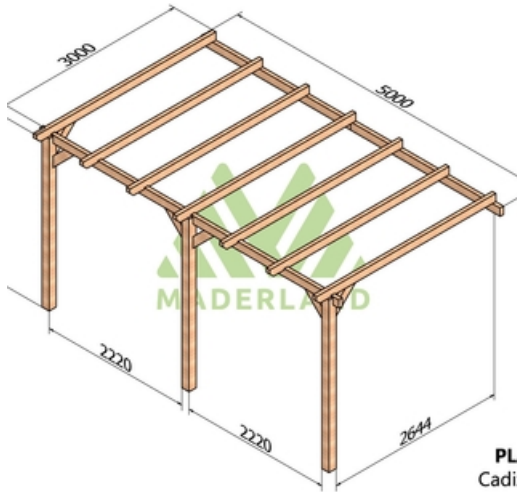

Disponible sur stock en sept dimensions pour une hauteur de 2,62m.

Composition:

2 ou 3 poteaux de 120 x 120 mm selon le modèle.

2 ou 4 poutres de 60 x 120 mm selon le modèle.

5 à 8 traverses de 60 x 120 mm selon le modèle.

## Images

Livraison offerte et déchargée

PL  
Cadi;

PL  
Cadi:

PL  
Cadi:

PL  
Cadi:

PL  
Cadi:

PL  
Cadi: