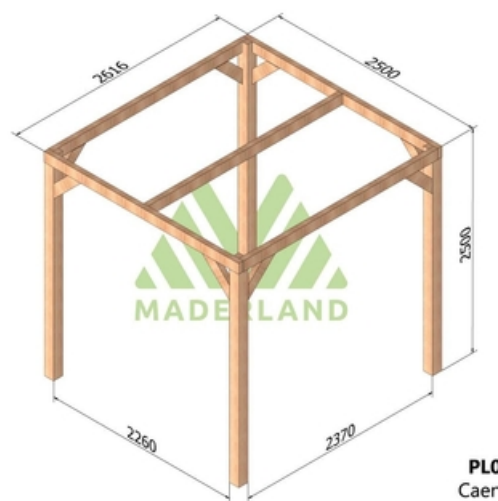

Essence :	Sapin du nord
Traitement :	Sans traitement
Marque :	Maderland
Fixation :	Autoportante
Atouts :	Bois laméllé collé pour une meilleure résistance dans le temps. Montage facile et rapide (plan fourni). Livraison franco et déchargée france belgique et luxembourg. Garantie 2 ans.

👁 Images

Livraison offerte et déchargée