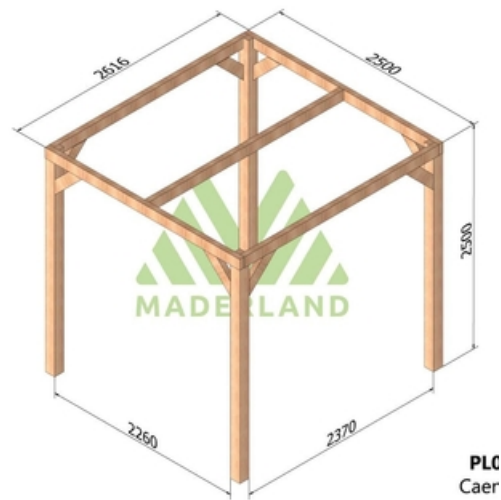

Essence :	Sapin du nord
Traitement :	Sans traitement
Marque :	Maderland
Fixation :	Autoportante
Atouts :	Bois laméllé collé pour une meilleure résistance dans le temps. Montage facile et rapide (plan fourni). Livraison franco et déchargée france belgique et luxembourg. Garantie 2 ans.

👁 Images

Livraison offerte et déchargée