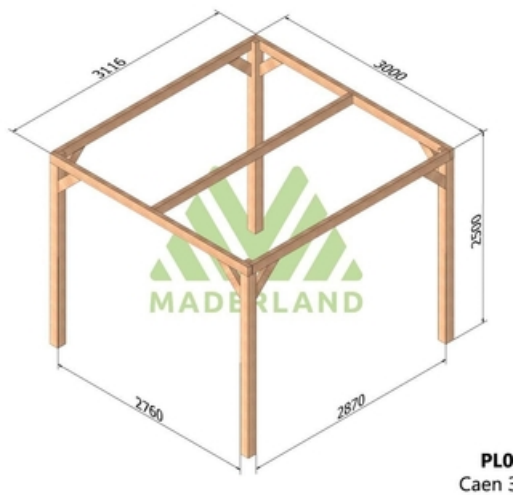

Essence :	Sapin du nord
Traitement :	Sans traitement
Marque :	Maderland
Fixation :	Autoportante
Atouts :	Bois laméllé collé pour une meilleure résistance dans le temps. Montage facile et rapide (plan fourni). Livraison franco et déchargée france belgique et luxembourg. Garantie 2 ans.

👁 Images

Livraison offerte et déchargée