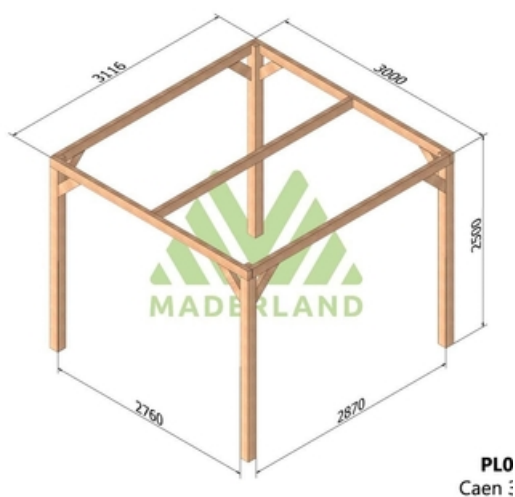

Essence :	Sapin du nord
Traitement :	Sans traitement
Marque :	Maderland
Fixation :	Autoportante
Atouts :	Bois laméllé collé pour une meilleure résistance dans le temps. Montage facile et rapide (plan fourni). Livraison franco et déchargée france belgique et luxembourg. Garantie 2 ans.

👁 Images

Livraison offerte et déchargée