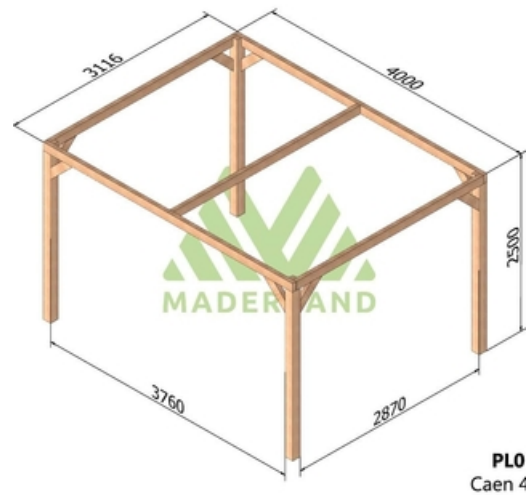

Essence :	Sapin du nord
Traitement :	Sans traitement
Marque :	Maderland
Fixation :	Autoportante
Atouts :	Bois laméllé collé pour une meilleure résistance dans le temps. Montage facile et rapide (plan fourni). Livraison franco et déchargée france belgique et luxembourg. Garantie 2 ans.

👁 Images

Livraison offerte et déchargée