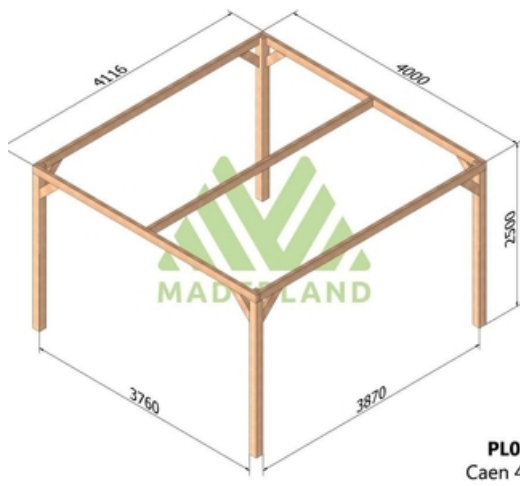

Nous attirons votre attention sur le fait que les informations (photos, textes et données) présentes sur ce PDF sont susceptibles de changer sans préavis et n'ont pas de caractère contractuel.

[Commandez sur samb.fr](https://samb.fr)