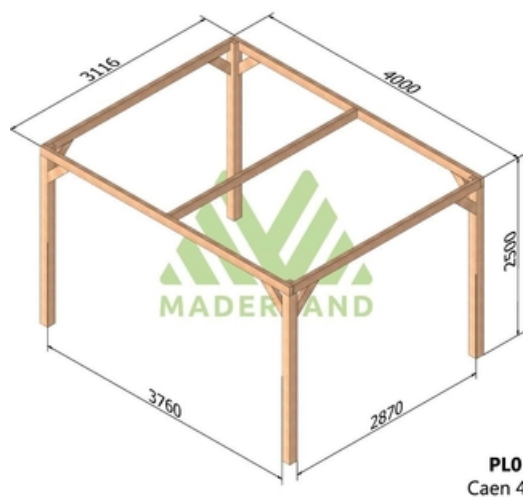

Essence :	Sapin du nord
Traitement :	Sans traitement
Marque :	Maderland
Fixation :	Autoportante
Atouts :	Bois laméllé collé pour une meilleure résistance dans le temps. Montage facile et rapide (plan fourni). Livraison franco et déchargée france belgique et luxembourg. Garantie 2 ans.

👁 Images

Livraison offerte et déchargée