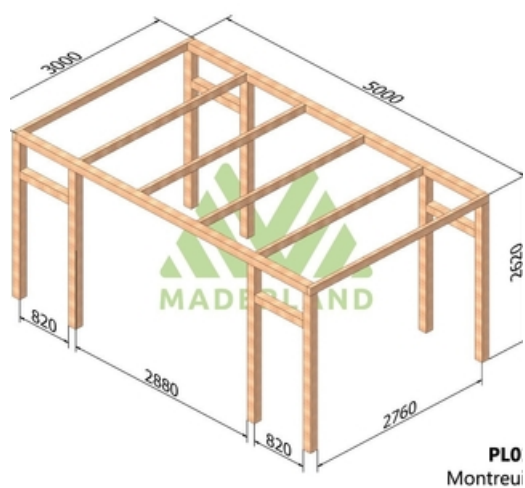

Traitement :	Sans traitement
Marque :	Maderland
Fixation :	Autoportante
Atouts :	Bois lamellé collé pour une meilleure résistance dans le temps. Montage facile et rapide (plan fourni). Livraison franco et déchargée france belgique et luxembourg. Garantie 2 ans.

Images

Livraison offerte et déchargée