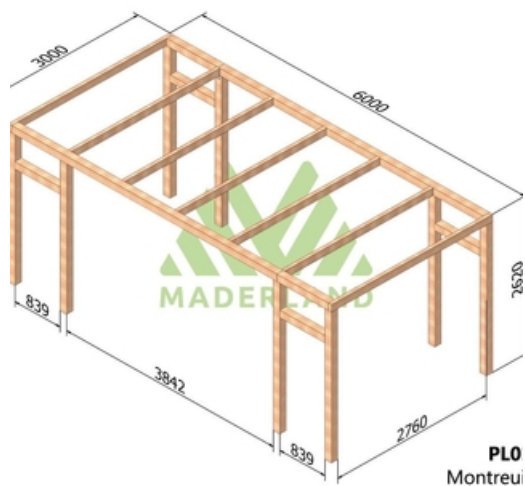

Traitement :	Sans traitement
Marque :	Maderland
Fixation :	Autoportante
Atouts :	Bois lamellé collé pour une meilleure résistance dans le temps. Montage facile et rapide (plan fourni). Livraison franco et déchargée france belgique et luxembourg. Garantie 2 ans.

Images

Livraison offerte et déchargée