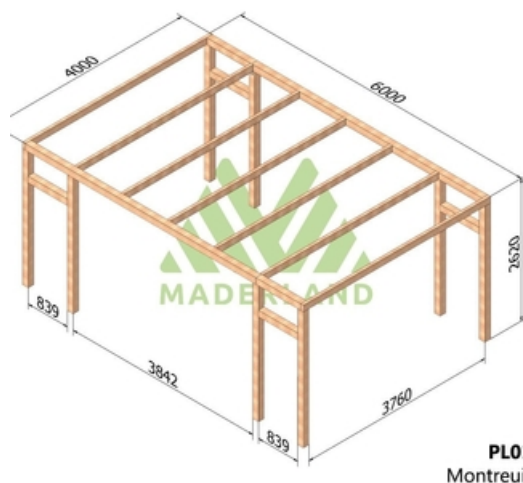

Nous attirons votre attention sur le fait que les informations (photos, textes et données) présentes sur ce PDF sont susceptibles de changer sans préavis et n'ont pas de caractère contractuel.

Commandez sur samb.fr