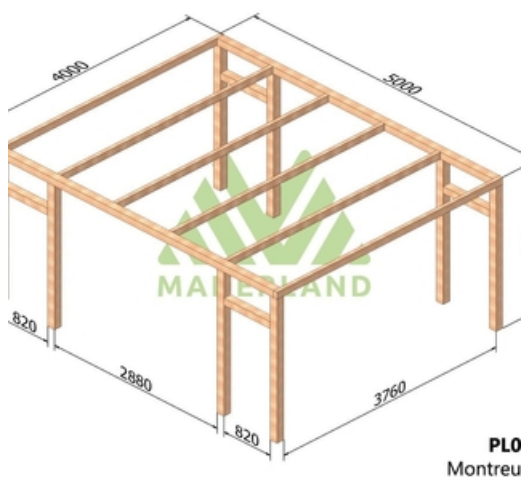

Traitement :	Sans traitement
Marque :	Maderland
Fixation :	Autoportante
Atouts :	Bois lamellé collé pour une meilleure résistance dans le temps. Montage facile et rapide (plan fourni). Livraison franco et déchargée france belgique et luxembourg. Garantie 2 ans.

Images

Livraison offerte et déchargée