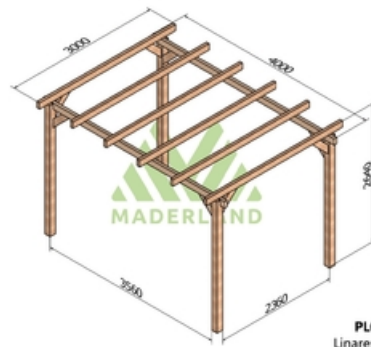

PL01443
Linares 400x300