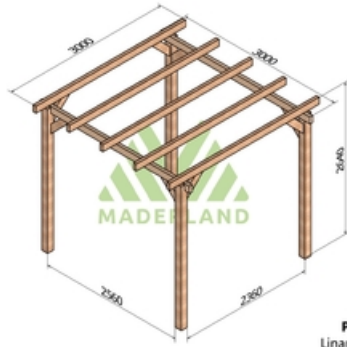

PL01433
Linares 300x300