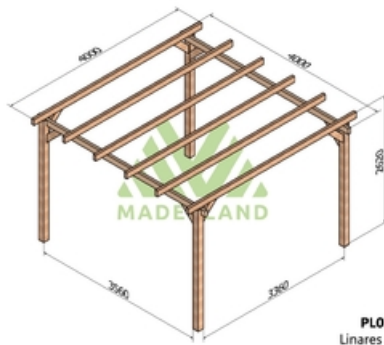

PL01444
Linares 400x400

Nous attirons votre attention sur le fait que les informations (photos, textes et données) présentes sur ce PDF sont susceptibles de changer sans préavis et n'ont pas de caractère contractuel.

Commandez sur samb.fr