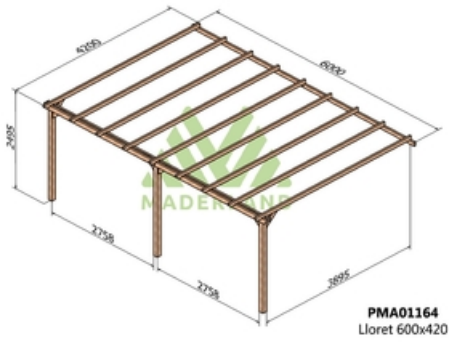

PMA01164
Lloret 600x420

Nous attirons votre attention sur le fait que les informations (photos, textes et données) présentes sur ce PDF sont susceptibles de changer sans préavis et n'ont pas de caractère contractuel.

[Commandez sur samb.fr](https://samb.fr)