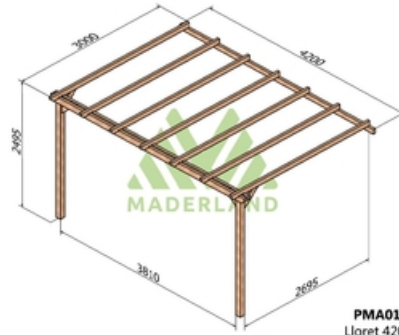

Disponible sur stock en trois dimensions pour une hauteur de 2,49m.

Composition:

2 ou 3 poteaux de 95 x 95 mm selon le modèle.

2 ou 4 poutres porteuse 45x120 selon le modèle.

1 ou 2 poutres murales 45 x 95 mm selon le modèle.

Images

Livraison offerte et déchargée

Livraison par camion
autodéchargeable **offerte**

PMA01133
Lloret 300x300

PMA01143
Lloret 420x300

PMA01144
Lloret 420x420

PMA01153
Lloret 510x300

PMA01154
Lloret 510x420