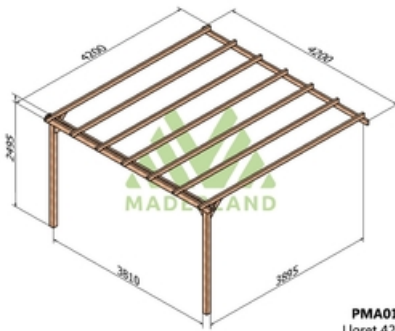

Disponible sur stock en trois dimensions pour une hauteur de 2,49m.

Composition:

2 ou 3 poteaux de 95 x 95 mm selon le modèle.

2 ou 4 poutres porteuse 45x120 selon le modèle.

1 ou 2 poutres murales 45 x 95 mm selon le modèle.

Images

Livraison offerte et déchargée

Livraison par camion
autodéchargeable **offerte**

PMA01133
Lloret 300x300

PMA01143
Lloret 420x300

PMA01144
Lloret 420x420

PMA01153
Lloret 510x300

PMA01154
Lloret 510x420