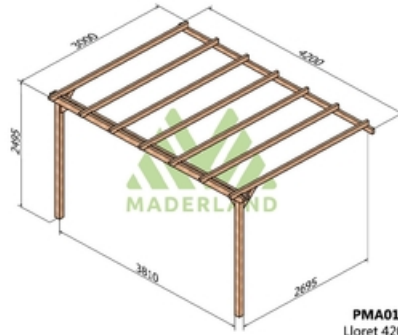

Disponible sur stock en trois dimensions pour une hauteur de 2,49m.

Composition:

2 ou 3 poteaux de 95 x 95 mm selon le modèle.

2 ou 4 poutres porteuse 45x120 selon le modèle.

1 ou 2 poutres murales 45 x 95 mm selon le modèle.

Images

Livraison offerte et déchargée

Livraison par camion
autodéchargeable **offerte**

PMA01133
Lloret 300x300

PMA01143
Lloret 420x300

PMA01144
Lloret 420x420

PMA01153
Lloret 510x300

PMA01154
Lloret 510x420