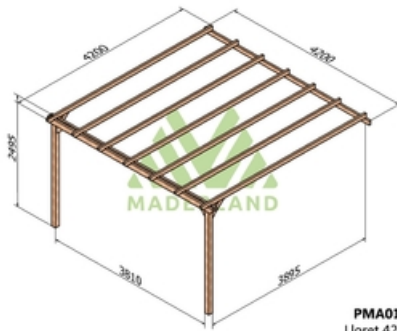

Disponible sur stock en trois dimensions pour une hauteur de 2,49m.

Composition:

2 ou 3 poteaux de 95 x 95 mm selon le modèle.

2 ou 4 poutres porteuse 45x120 selon le modèle.

1 ou 2 poutres murales 45 x 95 mm selon le modèle.

Images

Livraison offerte et déchargée

Livraison par camion
autodéchargeable **offerte**

PMA01133
Lloret 300x300

PMA01143
Lloret 420x300

PMA01144
Lloret 420x420

PMA01153
Lloret 510x300

PMA01154
Lloret 510x420