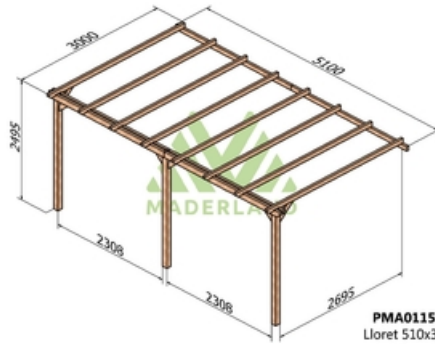

Disponible sur stock en trois dimensions pour une hauteur de 2,49m.

Composition:

2 ou 3 poteaux de 95 x 95 mm selon le modèle.

2 ou 4 poutres porteuse 45x120 selon le modèle.

1 ou 2 poutres murales 45 x 95 mm selon le modèle.

Images

Livraison offerte et déchargée

Livraison par camion
autodéchargeable **offerte**

PMA01133
Lloret 300x300

PMA01143
Lloret 420x300

PMA01144
Lloret 420x420

PMA01153
Lloret 510x300

PMA01154
Lloret 510x420