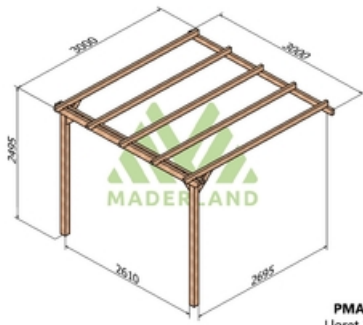

Disponible sur stock en trois dimensions pour une hauteur de 2,49m.

Composition:

2 ou 3 poteaux de 95 x 95 mm selon le modèle.

2 ou 4 poutres porteuse 45x120 selon le modèle.

1 ou 2 poutres murales 45 x 95 mm selon le modèle.

5 à 9 traverses 45x95 selon le modèle.

Assemblage équerres bois. La visserie est incluse.

Fabrication sur mesure possible.

Essence :	Pin du Nord
Traitement :	Autoclave Classe 4 vert
Marque :	Maderland
Fixation :	Adossée
Atouts :	Economique. Montage facile et rapide (plan fourni). Livraison offerte, France, Belgique et luxembourg. Déchargement compris. Garantie 2 ans.

Images

Livraison offerte et déchargée

Livraison par camion
autodéchargeable **offerte**

PMA01133
Lloret 300x300

PMA01143
Lloret 420x300

PMA01144
Lloret 420x420

PMA01153
Lloret 510x300

PMA01154
Lloret 510x420