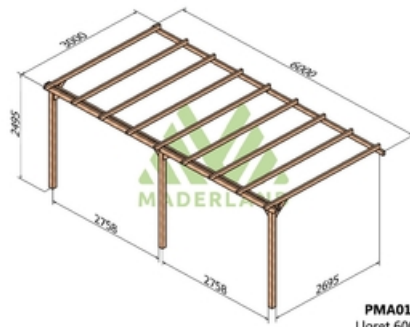

Disponible sur stock en trois dimensions pour une hauteur de 2,49m.

Composition:

2 ou 3 poteaux de 95 x 95 mm selon le modèle.

2 ou 4 poutres porteuse 45x120 selon le modèle.

1 ou 2 poutres murales 45 x 95 mm selon le modèle.

Images

Livraison offerte et déchargée

Livraison par camion
autodéchargeable **offerte**

PMA01133
Lloret 300x300

PMA01143
Lloret 420x300

PMA01144
Lloret 420x420

PMA01153
Lloret 510x300

PMA01154
Lloret 510x420