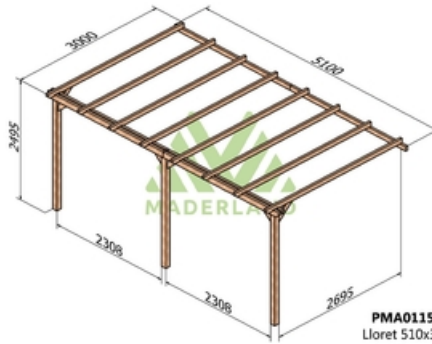

Disponible sur stock en trois dimensions pour une hauteur de 2,49m.

Composition:

2 ou 3 poteaux de 95 x 95 mm selon le modèle.

2 ou 4 poutres porteuse 45x120 selon le modèle.

1 ou 2 poutres murales 45 x 95 mm selon le modèle.

Images

Livraison offerte et déchargée

Livraison par camion
autodéchargeable **offerte**

PMA01133
Lloret 300x300

PMA01143
Lloret 420x300

PMA01144
Lloret 420x420

PMA01153
Lloret 510x300

PMA01154
Lloret 510x420