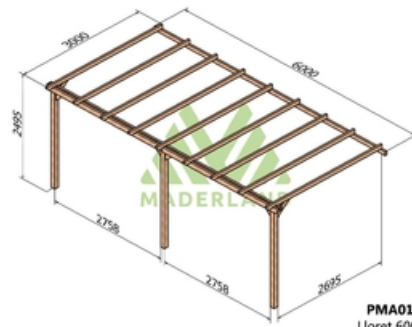

Disponible sur stock en trois dimensions pour une hauteur de 2,49m.

Composition:

2 ou 3 poteaux de 95 x 95 mm selon le modèle.

2 ou 4 poutres porteuse 45x120 selon le modèle.

1 ou 2 poutres murales 45 x 95 mm selon le modèle.

Images

Livraison offerte et déchargée

Livraison par camion
autodéchargeable **offerte**

PMA01133
Lloret 300x300

PMA01143
Lloret 420x300

PMA01144
Lloret 420x420

PMA01153
Lloret 510x300

PMA01154
Lloret 510x420