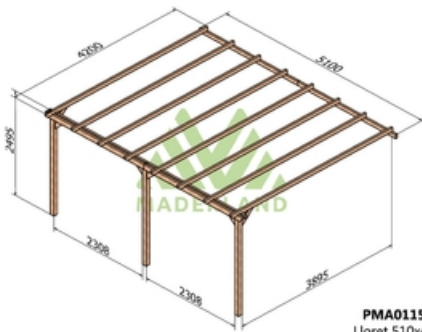

Disponible sur stock en trois dimensions pour une hauteur de 2,49m.

Composition:

2 ou 3 poteaux de 95 x 95 mm selon le modèle.

2 ou 4 poutres porteuse 45x120 selon le modèle.

1 ou 2 poutres murales 45 x 95 mm selon le modèle.

Images

Livraison offerte et déchargée

Livraison par camion
autodéchargeable **offerte**

PMA01133
Lloret 300x300

PMA01143
Lloret 420x300

PMA01144
Lloret 420x420

PMA01153
Lloret 510x300

PMA01154
Lloret 510x420