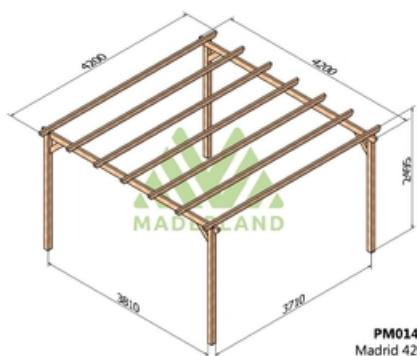

Composition:

4 ou 6 poteaux de 95 x 95 mm selon le modèle.

2 ou 4 poutres de 45 x 120 mm selon le modèle.

5 ou 9 traverses de 45 x 95 mm selon le modèle.

Assemblage équerres bois. La visserie est incluse.

Images

Livraison par camion
autodéchargeable offerte

PM01433
Madrid 300x300

PM01443
Madrid 420x300

PM01444
Madrid 420x420

Nous attirons votre attention sur le fait que les informations (photos, textes et données) présentes sur ce PDF sont susceptibles de changer sans préavis et n'ont pas de caractère contractuel.