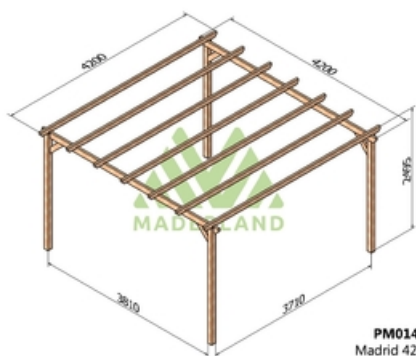

Composition:

4 ou 6 poteaux de 95 x 95 mm selon le modèle.

2 ou 4 poutres de 45 x 120 mm selon le modèle.

5 ou 9 traverses de 45 x 95 mm selon le modèle.

Assemblage équerres bois. La visserie est incluse.

Images

Livraison par camion
autodéchargeable offerte

PM01433
Madrid 300x300

PM01443
Madrid 420x300

PM01444
Madrid 420x420

Nous attirons votre attention sur le fait que les informations (photos, textes et données) présentes sur ce PDF sont susceptibles de changer sans préavis et n'ont pas de caractère contractuel.