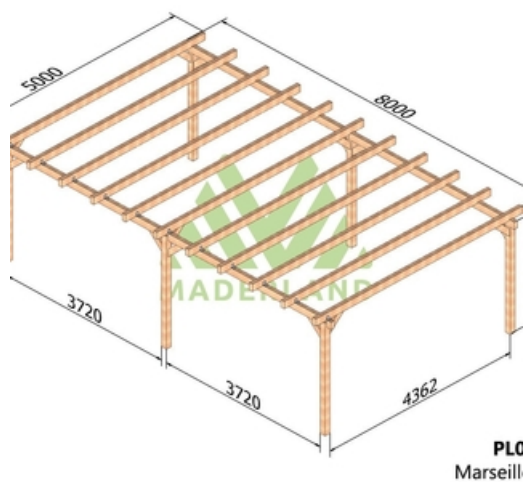

Disponible sur stock en 8 dimensions pour une hauteur de 2,68m.

Composition:

4 ou 6 poteaux de 120 x 120 mm selon modèle.

2 ou 4 poutres de 80 x 160 mm selon modèle.

6 à 13 traverses de 60 x 160 mm selon modèle.

Images

Livraison offerte et déchargée

PLO
Marseille

PLO1
Marseille

PLO
Marseille

PLO
Marseille

PLO1765
Marsella/Lugo 600x500

PLO
Marseille