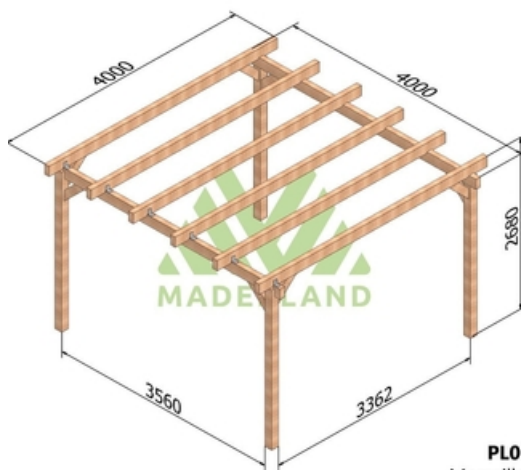

PLO
Marseille