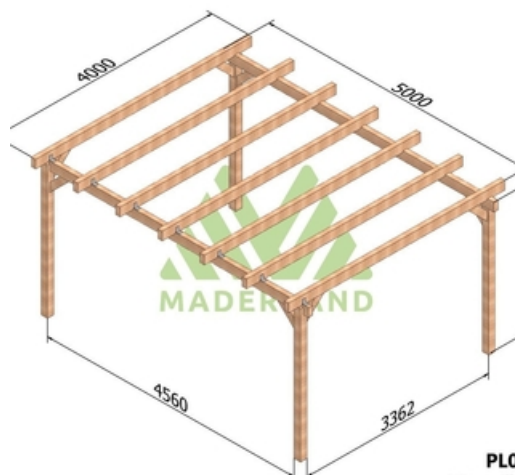

PLO1
Marseille