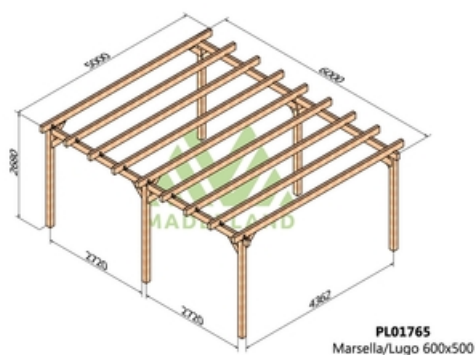

Disponible sur stock en 8 dimensions pour une hauteur de 2,68m.

Composition:

4 ou 6 poteaux de 120 x 120 mm selon modèle.

2 ou 4 poutres de 80 x 160 mm selon modèle.

6 à 13 traverses de 60 x 160 mm selon modèle.

Images

Livraison offerte et déchargée

PLO
Marseille

PLO1
Marseille

PLO
Marseille

PLO
Marseille

PLO1765
Marsella/Lugo 600x500

PLO
Marseille