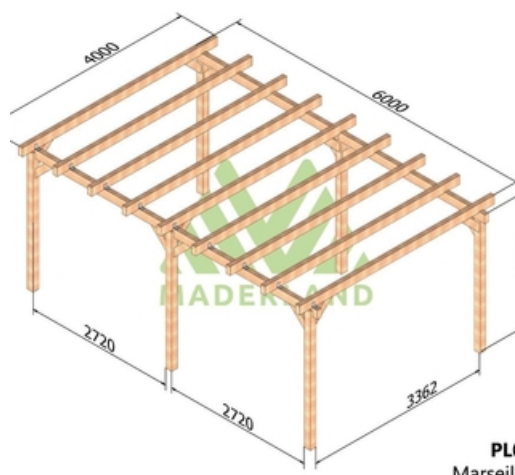

Disponible sur stock en 8 dimensions pour une hauteur de 2,68m.

Composition:

4 ou 6 poteaux de 120 x 120 mm selon modèle.

2 ou 4 poutres de 80 x 160 mm selon modèle.

6 à 13 traverses de 60 x 160 mm selon modèle.

Images

Livraison offerte et déchargée

PLO
Marseille

PLO1
Marseille

PLO
Marseille

PLO
Marseille

PLO1765
Marsella/Lugo 600x500

PLO
Marseille