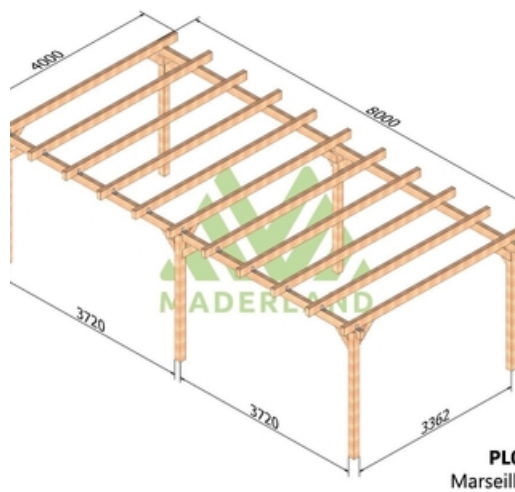

Disponible sur stock en 8 dimensions pour une hauteur de 2,68m.

Composition:

4 ou 6 poteaux de 120 x 120 mm selon modèle.

2 ou 4 poutres de 80 x 160 mm selon modèle.

6 à 13 traverses de 60 x 160 mm selon modèle.

Images

Livraison offerte et déchargée

PLO
Marseille

PLO1
Marseille

PLO
Marseille

PLO
Marseille

PLO1765
Marsella/Lugo 600x500

PLO
Marseille