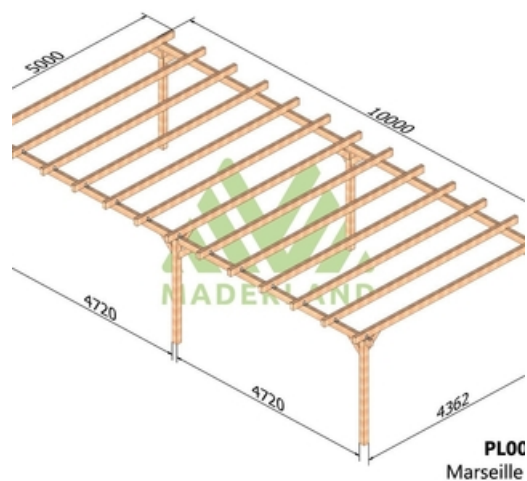

Disponible sur stock en 8 dimensions pour une hauteur de 2,68m.

Composition:

4 ou 6 poteaux de 120 x 120 mm selon modèle.

2 ou 4 poutres de 80 x 160 mm selon modèle.

6 à 13 traverses de 60 x 160 mm selon modèle.

Images

Livraison offerte et déchargée

PLO
Marseille

PLO1
Marseille

PLO
Marseille

PLO
Marseille

PLO1765
Marsella/Lugo 600x500

PLO
Marseille