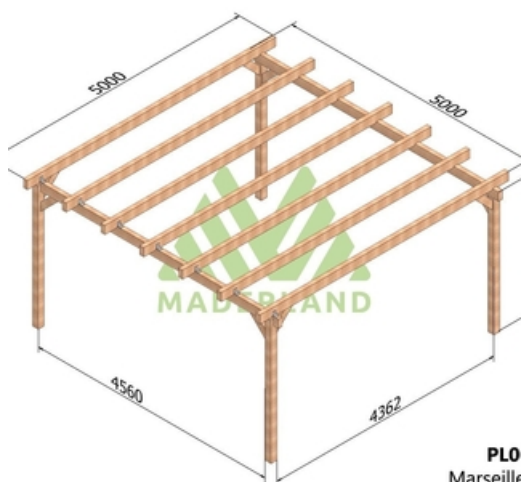

Disponible sur stock en 8 dimensions pour une hauteur de 2,68m.

Composition:

4 ou 6 poteaux de 120 x 120 mm selon modèle.

2 ou 4 poutres de 80 x 160 mm selon modèle.

6 à 13 traverses de 60 x 160 mm selon modèle.

Images

Livraison offerte et déchargée

PLO
Marseille

PLO1
Marseille

PLO
Marseille

PLO
Marseille

PLO1765
Marsella/Lugo 600x500

PLO
Marseille