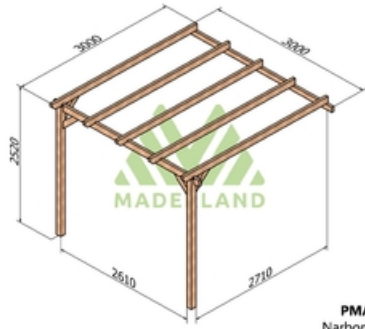

Composition:

2 ou 3 poteaux de 95 x 95 mm selon le modèle.

1 ou 2 poutres porteuse 45x120 selon le modèle.

1 ou 2 poutres murales 45 x 95 mm selon le modèle.

5 à 9 traverses 45x120 selon le modèle.

Assemblage équerres bois. La visserie est incluse.

## Images

Livraison offerte et déchargée

Livraison par camion  
autodéchargeable **offerte**

**PMA00533**  
Narbona 300x300

**PMA00543**  
Narbona 420x300

**PMA00544**  
Narbona 420x420

**PMA00553**  
Narbona 510x300