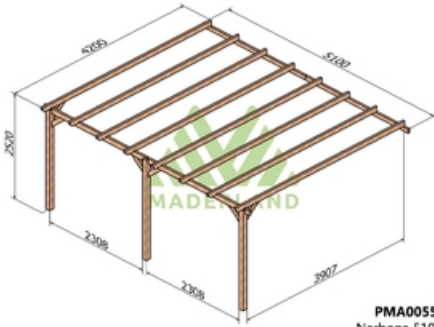

Composition:

2 ou 3 poteaux de 95 x 95 mm selon le modèle.

1 ou 2 poutres porteuse 45x120 selon le modèle.

1 ou 2 poutres murales 45 x 95 mm selon le modèle.

5 à 9 traverses 45x120 selon le modèle.

Assemblage équerres bois. La visserie est incluse.

Images

Livraison offerte et déchargée

Livraison par camion
autodéchargeable **offerte**

PMA00533
Narbona 300x300

PMA00543
Narbona 420x300

PMA00544
Narbona 420x420

PMA00553
Narbona 510x300

PMA00554
Narbona 510x420