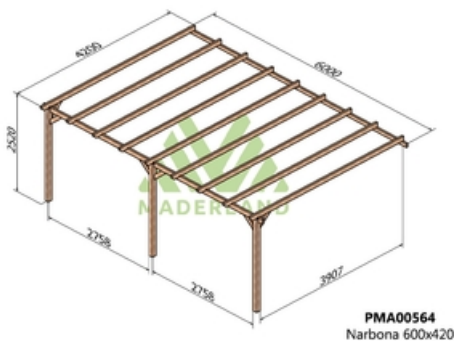

PMA00564
Narbonna 600x420

Nous attirons votre attention sur le fait que les informations (photos, textes et données) présentes sur ce PDF sont susceptibles de changer sans préavis et n'ont pas de caractère contractuel.

[Commandez sur samb.fr](https://samb.fr)