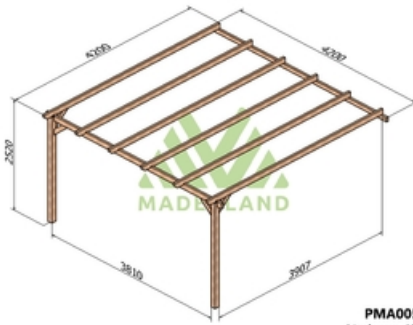

Composition:

2 ou 3 poteaux de 95 x 95 mm selon le modèle.

1 ou 2 poutres porteuse 45x120 selon le modèle.

1 ou 2 poutres murales 45 x 95 mm selon le modèle.

5 à 9 traverses 45x120 selon le modèle.

Assemblage équerres bois. La visserie est incluse.

## Images

Livraison offerte et déchargée

Livraison par camion  
autodéchargeable **offerte**

**PMA00533**  
Narbona 300x300

**PMA00543**  
Narbona 420x300

**PMA00544**  
Narbona 420x420

**PMA00553**  
Narbona 510x300