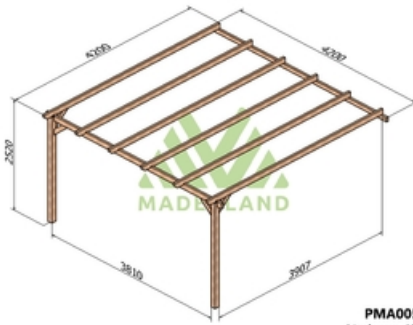

Composition:

2 ou 3 poteaux de 95 x 95 mm selon le modèle.

1 ou 2 poutres porteuse 45x120 selon le modèle.

1 ou 2 poutres murales 45 x 95 mm selon le modèle.

5 à 9 traverses 45x120 selon le modèle.

Assemblage équerres bois. La visserie est incluse.

Images

Livraison offerte et déchargée

Livraison par camion
autodéchargeable **offerte**

PMA00533
Narbona 300x300

PMA00543
Narbona 420x300

PMA00544
Narbona 420x420

PMA00553
Narbona 510x300

PMA00554
Narbona 510x420