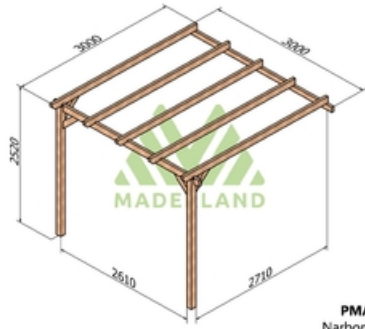

Composition:

2 ou 3 poteaux de 95 x 95 mm selon le modèle.

1 ou 2 poutres porteuse 45x120 selon le modèle.

1 ou 2 poutres murales 45 x 95 mm selon le modèle.

5 à 9 traverses 45x120 selon le modèle.

Assemblage équerres bois. La visserie est incluse.

Images

Livraison offerte et déchargée

Livraison par camion
autodéchargeable **offerte**

PMA00533
Narbona 300x300

PMA00543
Narbona 420x300

PMA00544
Narbona 420x420

PMA00553
Narbona 510x300

PMA00554
Narbona 510x420