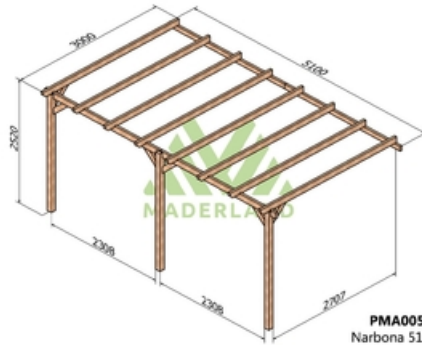

Composition:

2 ou 3 poteaux de 95 x 95 mm selon le modèle.

1 ou 2 poutres porteuse 45x120 selon le modèle.

1 ou 2 poutres murales 45 x 95 mm selon le modèle.

5 à 9 traverses 45x120 selon le modèle.

Assemblage équerres bois. La visserie est incluse.

Images

Livraison offerte et déchargée

Livraison par camion
autodéchargeable **offerte**

PMA00533
Narbona 300x300

PMA00543
Narbona 420x300

PMA00544
Narbona 420x420

PMA00553
Narbona 510x300

PMA00554
Narbona 510x420