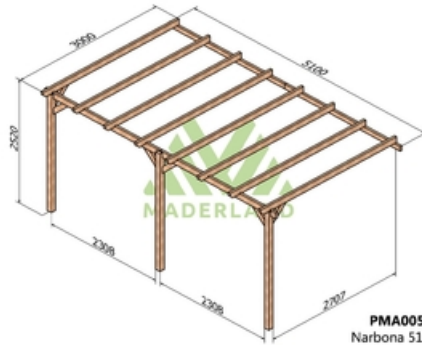

Composition:

2 ou 3 poteaux de 95 x 95 mm selon le modèle.

1 ou 2 poutres porteuse 45x120 selon le modèle.

1 ou 2 poutres murales 45 x 95 mm selon le modèle.

5 à 9 traverses 45x120 selon le modèle.

Assemblage équerres bois. La visserie est incluse.

## Images

Livraison offerte et déchargée

Livraison par camion  
autodéchargeable **offerte**

**PMA00533**  
Narbona 300x300

**PMA00543**  
Narbona 420x300

**PMA00544**  
Narbona 420x420

**PMA00553**  
Narbona 510x300