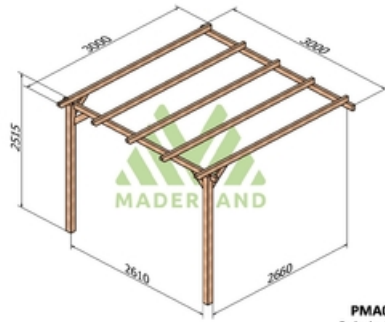

Composition:

2 ou 3 poteaux de 95 x 95 mm selon le modèle.

2 ou 4 poutres de 45 x 95mm selon le modèle.

5 à 8 traverses de 45 x 95 mm selon le modèle.

Assemblage équerres bois. La visserie est incluse.

Fabrication sur mesure possible.

## Images

Livraison offerte et déchargée

Livraison par camion  
autodéchargeable **offerte**

**PMA01033**  
Oviedo 300x300

**PMA01043**  
Oviedo 420x300

**PMA01044**  
Oviedo 420x420

**PMA01053**  
Oviedo 510x300