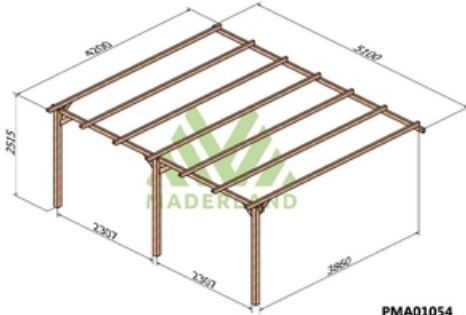

Composition:

2 ou 3 poteaux de 95 x 95 mm selon le modèle.

2 ou 4 poutres de 45 x 95mm selon le modèle.

5 à 8 traverses de 45 x 95 mm selon le modèle.

Assemblage équerres bois. La visserie est incluse.

Fabrication sur mesure possible.

## Images

Livraison offerte et déchargée

Livraison par camion  
autodéchargeable **offerte**

**PMA01033**  
Oviedo 300x300

**PMA01043**  
Oviedo 420x300

**PMA01044**  
Oviedo 420x420

**PMA01053**  
Oviedo 510x300