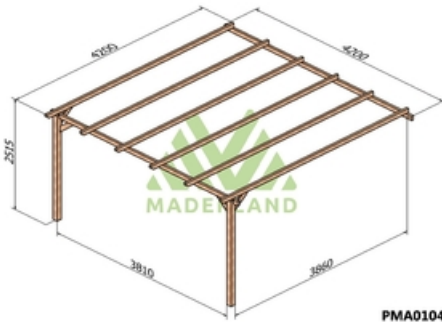

Composition:

2 ou 3 poteaux de 95 x 95 mm selon le modèle.

2 ou 4 poutres de 45 x 95mm selon le modèle.

5 à 8 traverses de 45 x 95 mm selon le modèle.

Assemblage équerres bois. La visserie est incluse.

Fabrication sur mesure possible.

## Images

Livraison offerte et déchargée

Livraison par camion  
autodéchargeable **offerte**

**PMA01033**  
Oviedo 300x300

**PMA01043**  
Oviedo 420x300

**PMA01044**  
Oviedo 420x420

**PMA01053**  
Oviedo 510x300