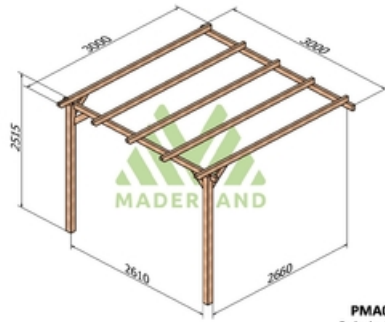

PMA01033
Oviedo 300x300