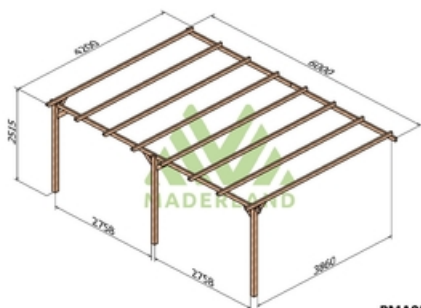

PMA01064
Oviedo 600x420

Nous attirons votre attention sur le fait que les informations (photos, textes et données) présentes sur ce PDF sont susceptibles de changer sans préavis et n'ont pas de caractère contractuel.

Commandez sur samb.fr