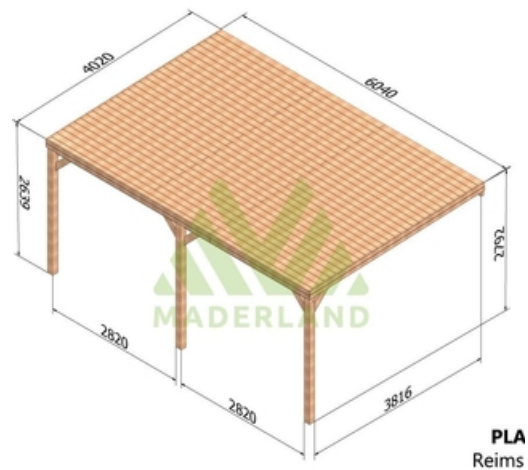

Nous attirons votre attention sur le fait que les informations (photos, textes et données) présentes sur ce PDF sont susceptibles de changer sans préavis et n'ont pas de caractère contractuel.