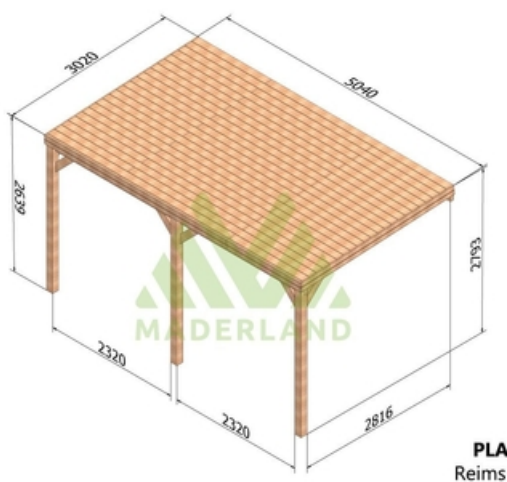

Nous attirons votre attention sur le fait que les informations (photos, textes et données) présentes sur ce PDF sont susceptibles de changer sans préavis et n'ont pas de caractère contractuel.