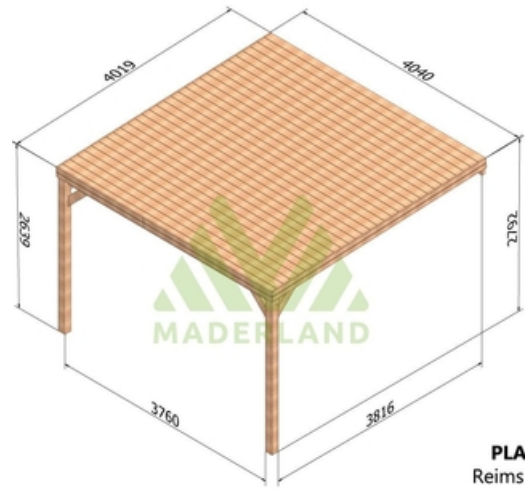

Nous attirons votre attention sur le fait que les informations (photos, textes et données) présentes sur ce PDF sont susceptibles de changer sans préavis et n'ont pas de caractère contractuel.