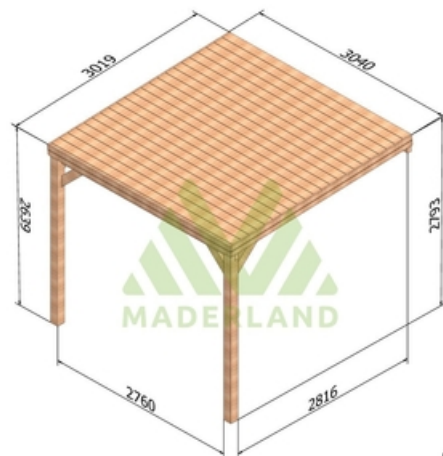

Description & caractéristiques

Maderland vous présente une pergola en lamellé collé sapin du nord non traité. Il vous appartiendra d'appliquer un [traitement incolore](#), une [lasure](#) ou une peinture afin de prolonger la durée de vie de votre pergola.

Disponible sur stock en trois dimensions pour une hauteur de 2,80m.

Composition:

2 ou 3 poteaux de 120 x 120 mm selon le modèle.

2 ou 4 poutres porteuse 60x120 selon le modèle.

5 à 9 poutres murales 60 x 120 mm selon le modèle.

Assemblage équerres bois. La visserie est incluse.

Fabrication sur mesure possible.

Essence :	Sapin du nord
Traitement :	Sans traitement
Marque :	Maderland
Fixation :	Adossée
Atouts :	Bois lamellé collé pour une meilleure résistance dans le temps. Montage facile et rapide (plan fourni). Livraison franco et déchargée france belgique et luxembourg. Garantie 2 ans.

Images

Livraison offerte et déchargée

PLA
Reims