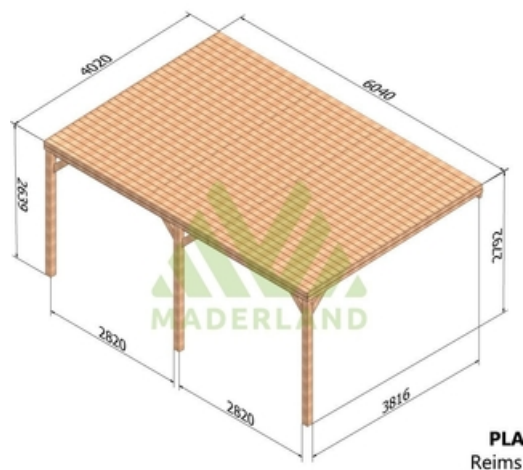

Nous attirons votre attention sur le fait que les informations (photos, textes et données) présentes sur ce PDF sont susceptibles de changer sans préavis et n'ont pas de caractère contractuel.