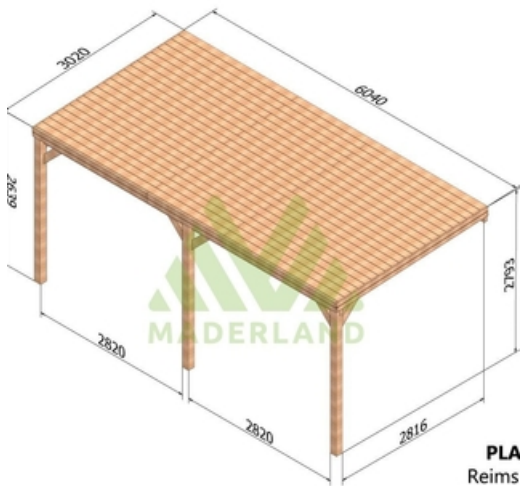

Nous attirons votre attention sur le fait que les informations (photos, textes et données) présentes sur ce PDF sont susceptibles de changer sans préavis et n'ont pas de caractère contractuel.