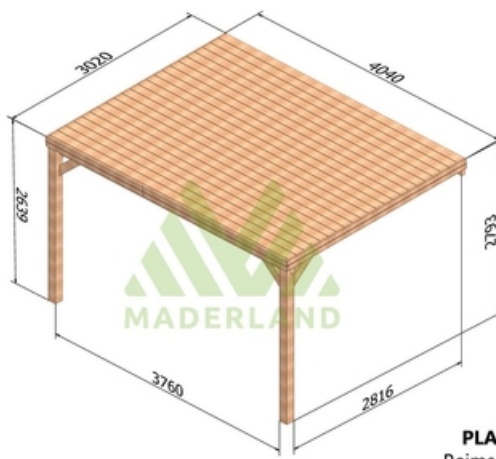

Nous attirons votre attention sur le fait que les informations (photos, textes et données) présentes sur ce PDF sont susceptibles de changer sans préavis et n'ont pas de caractère contractuel.