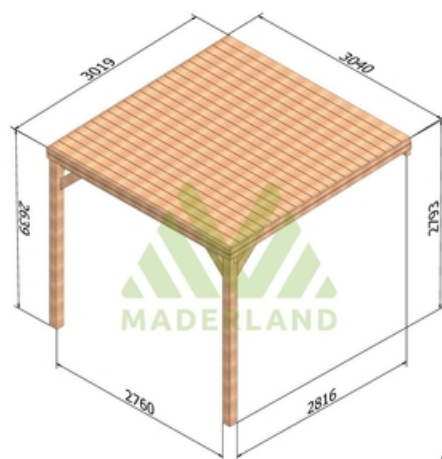

Description & caractéristiques

Maderland vous présente une pergola en lamellé collé sapin du nord non traité. Il vous appartiendra d'appliquer un [traitement incolore](#), une [lasure](#) ou une peinture afin de prolonger la durée de vie de votre pergola.

Disponible sur stock en trois dimensions pour une hauteur de 2,80m.

Composition:

2 ou 3 poteaux de 120 x 120 mm selon le modèle.

2 ou 4 poutres porteuse 60x120 selon le modèle.

5 à 9 poutres murales 60 x 120 mm selon le modèle.

Assemblage équerres bois. La visserie est incluse.

Fabrication sur mesure possible.

Essence :	Sapin du nord
Traitement :	Sans traitement
Marque :	Maderland
Fixation :	Adossée
Atouts :	Bois lamellé collé pour une meilleure résistance dans le temps. Montage facile et rapide (plan fourni). Livraison franco et déchargée france belgique et luxembourg. Garantie 2 ans.

Images

Livraison offerte et déchargée

PLA
Reims