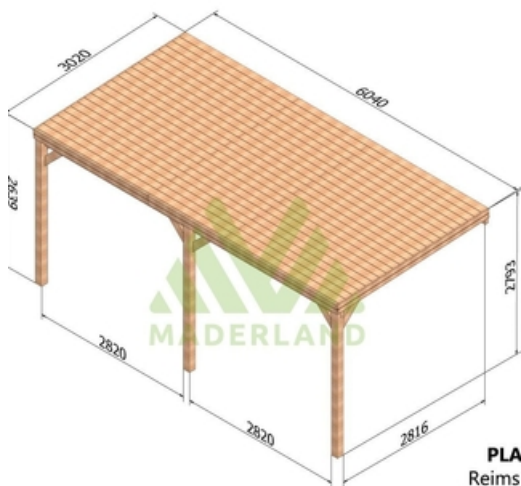

Nous attirons votre attention sur le fait que les informations (photos, textes et données) présentes sur ce PDF sont susceptibles de changer sans préavis et n'ont pas de caractère contractuel.