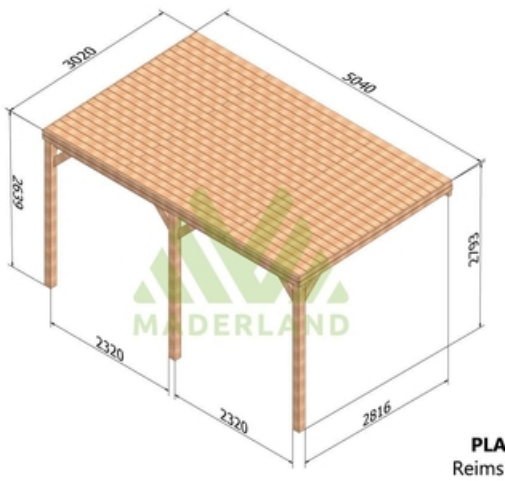

Nous attirons votre attention sur le fait que les informations (photos, textes et données) présentes sur ce PDF sont susceptibles de changer sans préavis et n'ont pas de caractère contractuel.