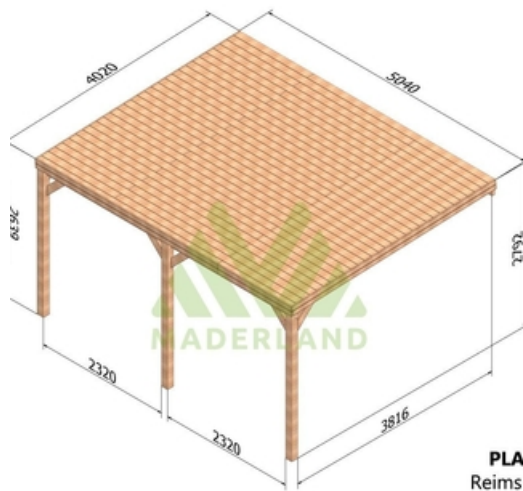

Nous attirons votre attention sur le fait que les informations (photos, textes et données) présentes sur ce PDF sont susceptibles de changer sans préavis et n'ont pas de caractère contractuel.