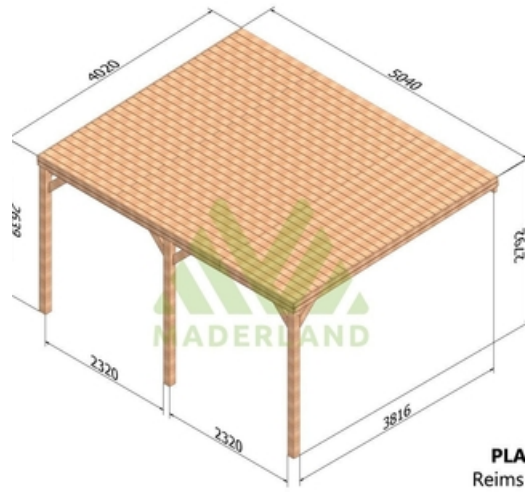

Nous attirons votre attention sur le fait que les informations (photos, textes et données) présentes sur ce PDF sont susceptibles de changer sans préavis et n'ont pas de caractère contractuel.