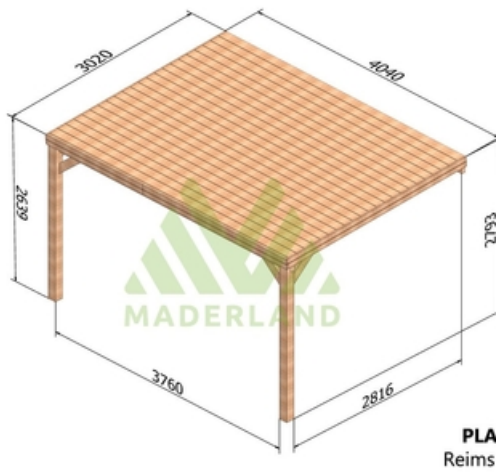

Nous attirons votre attention sur le fait que les informations (photos, textes et données) présentes sur ce PDF sont susceptibles de changer sans préavis et n'ont pas de caractère contractuel.