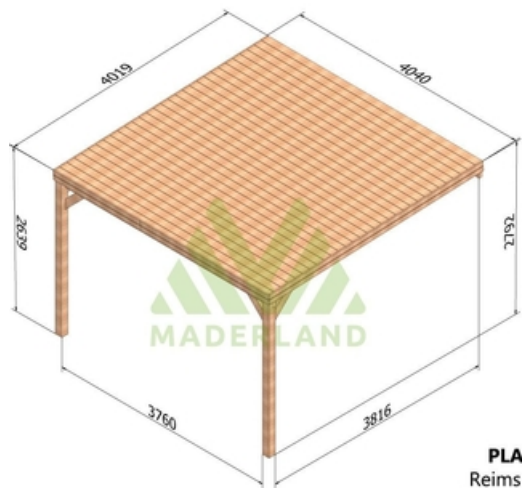

Nous attirons votre attention sur le fait que les informations (photos, textes et données) présentes sur ce PDF sont susceptibles de changer sans préavis et n'ont pas de caractère contractuel.