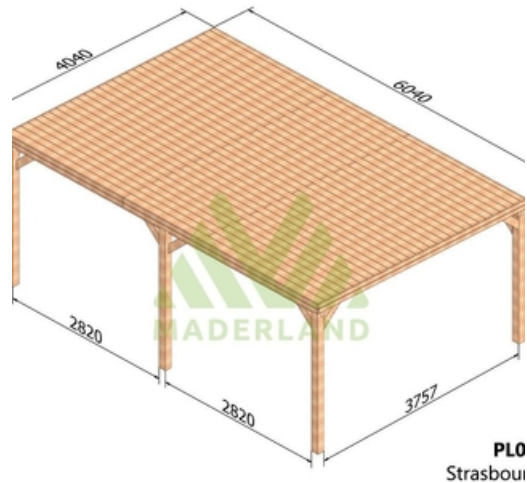

PL0
Strasbourg

Nous attirons votre attention sur le fait que les informations (photos, textes et données) présentes sur ce PDF sont susceptibles de changer sans préavis et n'ont pas de caractère contractuel.