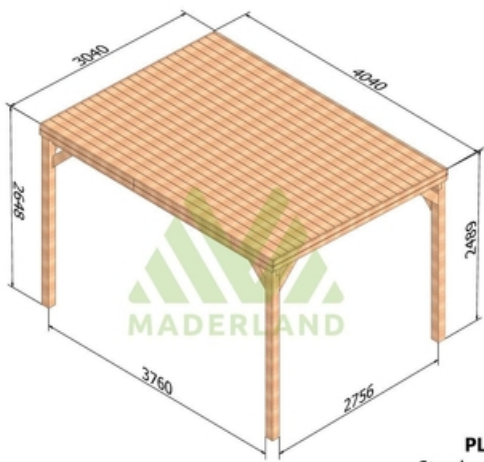

PL0
Strasbourg