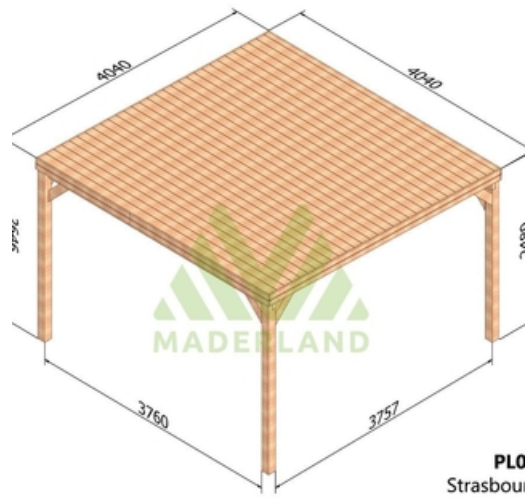

Disponible sur stock en 7 dimensions pour une hauteur de 2,49m.

Composition:

4 ou 6 poteaux de 120 x 120 mm selon le modèle.

2 ou 4 poutres de 60 x 120 mm selon le modèle.

5 à 9 traverses de 60 x 120 mm selon le modèle.

Images

Livraison offerte et déchargée

PL0
Strasbourg

PL0
Strasbourg

PL0
Strasbourg

PL0
Strasbourg

PL0
Strasbourg

PL0
Strasbourg