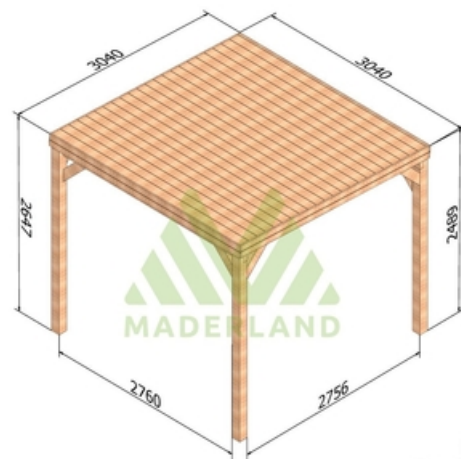

Description & caractéristiques

Maderland vous présente une pergola en lamellé collé sapin du nord non traité.
Il vous appartiendra d'appliquer un [traitement incolore](#), une [lasure](#) ou une peinture afin de prolonger la durée de vie de votre pergola.

Disponible sur stock en 7 dimensions pour une hauteur de 2,49m.

Composition:

4 ou 6 poteaux de 120 x 120 mm selon le modèle.

2 ou 4 poutres de 60 x 120 mm selon le modèle.

5 à 9 traverses de 60 x 120 mm selon le modèle.

Assemblage équerres bois. La visserie est incluse.

Fabrication sur mesure possible.

Essence :	Sapin du nord
Traitement :	Sans traitement
Marque :	Maderland
Fixation :	Autoportante
Atouts :	Bois lamellé collé pour une meilleure résistance dans le temps. Montage facile et rapide (plan fourni). Livraison franco et déchargée france belgique et luxembourg. Garantie 2 ans.

Images

Livraison offerte et déchargée

PL0
Strasbourg