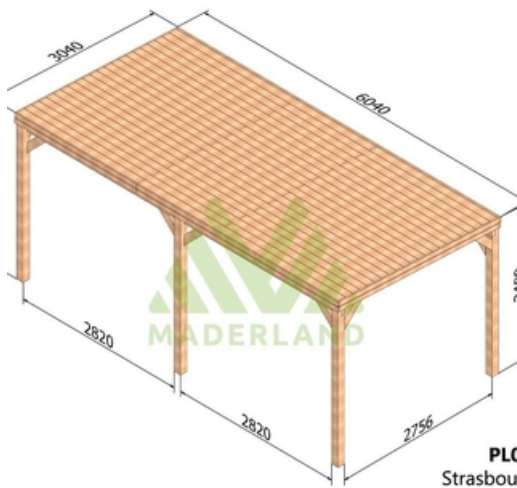

PL0
Strasbourg