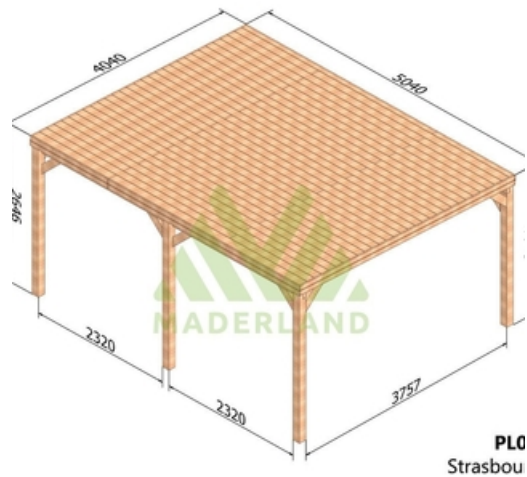

PL0
Strasbourg