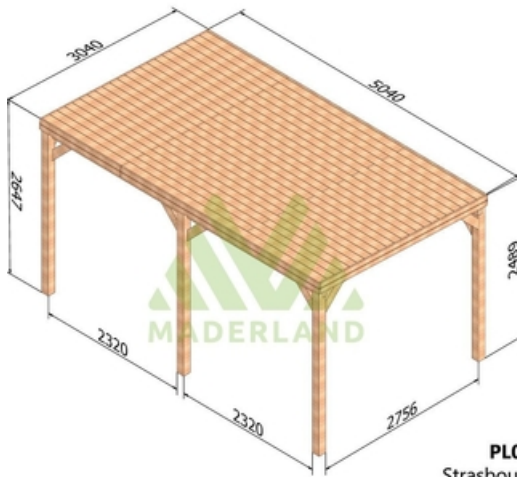

PL0
Strasbourg