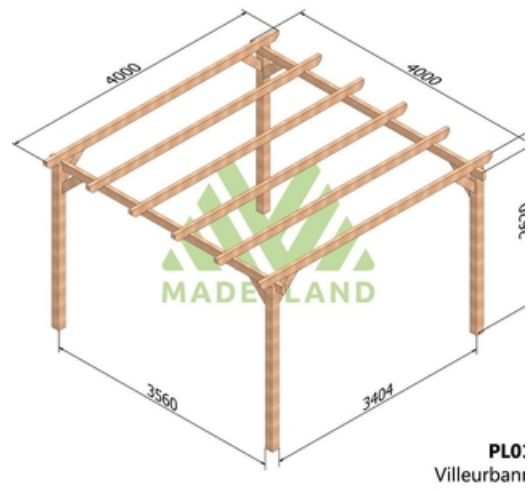

Nous attirons votre attention sur le fait que les informations (photos, textes et données) présentes sur ce PDF sont susceptibles de changer sans préavis et n'ont pas de caractère contractuel.