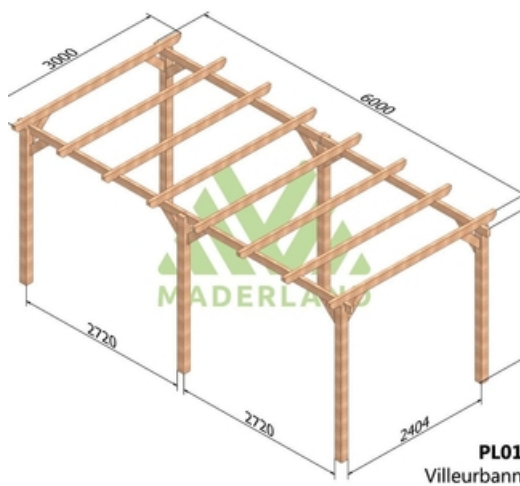

Nous attirons votre attention sur le fait que les informations (photos, textes et données) présentes sur ce PDF sont susceptibles de changer sans préavis et n'ont pas de caractère contractuel.