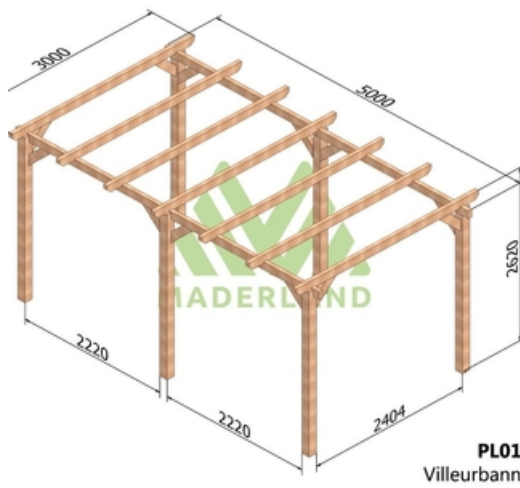

Nous attirons votre attention sur le fait que les informations (photos, textes et données) présentes sur ce PDF sont susceptibles de changer sans préavis et n'ont pas de caractère contractuel.