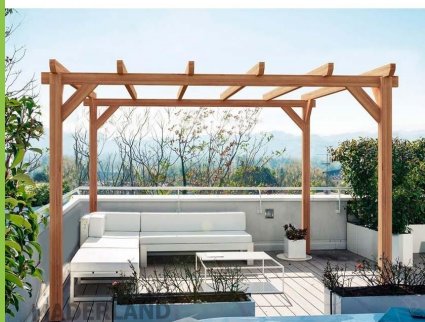

Livraison offerte et déchargée

Pergola

PERGOLA VILLEURBANNE

Maderland vous présente une pergola en lamellé collé sapin du nord non traité. Il vous appartiendra d'appliquer un traitement incolore, une lasure ou une peinture

PERGOLA VILLEURBANNE 3X3 M
MADERLAND

1131.60 € TTC /un
soit 1131.60 €/un

sous 3 semaines
Réf. 99438

PERGOLA VILLEURBANNE 4X3 M
MADERLAND

1198.80 € TTC /un
soit 1198.80 €/un

sous 3 semaines
Réf. 99439

PERGOLA VILLEURBANNE 4X4 M
MADERLAND

1314.00 € TTC /un
soit 1314.00 €/un

sous 3 semaines
Réf. 99440

PERGOLA VILLEURBANNE 5X3 M
MADERLAND

1477.20 € TTC /un
soit 1477.20 €/un

sous 3 semaines
Réf. 99441

PERGOLA VILLEURBANNE 5X4 M
MADERLAND

1573.20 € TTC /un
soit 1573.20 €/un

sous 3 semaines
Réf. 99442

PERGOLA VILLEURBANNE 6X3 M
MADERLAND

1550.40 € TTC /un
soit 1550.40 €/un

sous 3 semaines
Réf. 99443

PERGOLA VILLEURBANNE 6X4 M
MADERLAND

1669.20 € TTC /un
soit 1669.20 €/un

sous 3 semaines
Réf. 99444