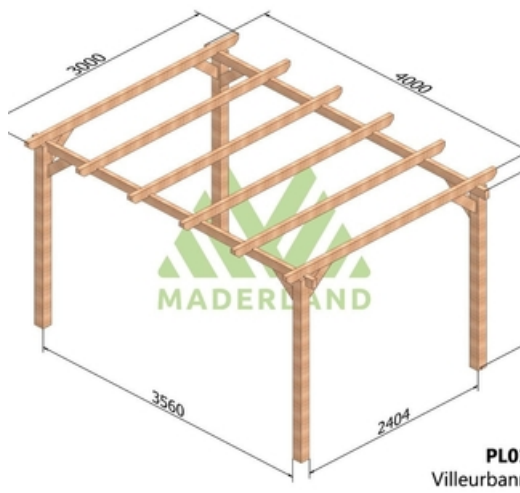

Nous attirons votre attention sur le fait que les informations (photos, textes et données) présentes sur ce PDF sont susceptibles de changer sans préavis et n'ont pas de caractère contractuel.