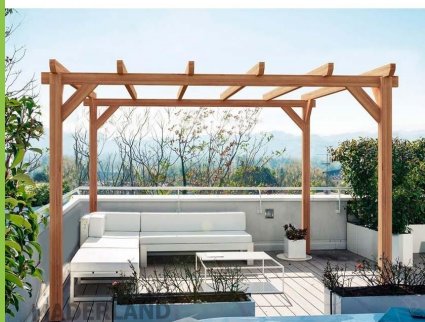

Livraison offerte et déchargée

Pergola PERGOLA VILLEURBANNE

Maderland vous présente une pergola en lamellé collé sapin du nord non traité. Il vous appartiendra d'appliquer un traitement incolore, une lasure ou une peinture

Disponible sur stock en 7 dimensions pour une hauteur de 2,62m.

Composition:

4 ou 6 poteaux de 120 x 120 mm selon le modèle.

2 ou 4 poutres de 60 x 120 mm selon le modèle.

5 à 8 traverses de 60 x 120 mm selon le modèle.