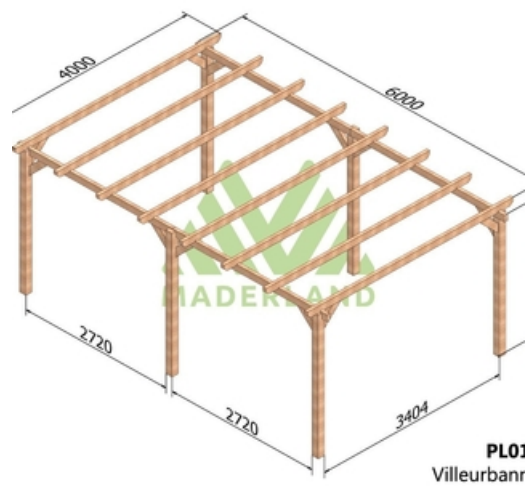

Nous attirons votre attention sur le fait que les informations (photos, textes et données) présentes sur ce PDF sont susceptibles de changer sans préavis et n'ont pas de caractère contractuel.