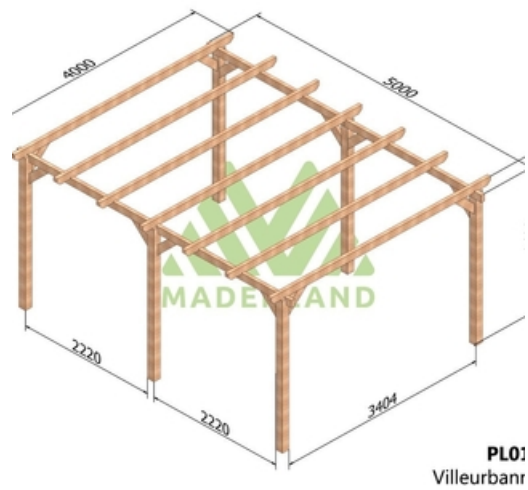

Nous attirons votre attention sur le fait que les informations (photos, textes et données) présentes sur ce PDF sont susceptibles de changer sans préavis et n'ont pas de caractère contractuel.