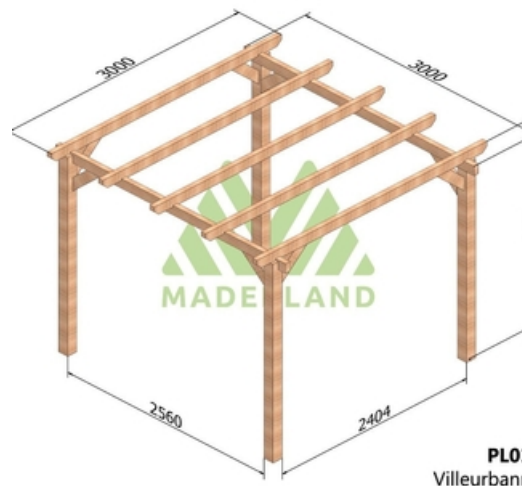

Description & caractéristiques

Maderland vous présente une pergola en lamellé collé sapin du nord non traité. Il vous appartiendra d'appliquer un [traitement incolore](#), une [lasure](#) ou une peinture afin de prolonger la durée de vie de votre pergola.

Disponible sur stock en 7 dimensions pour une hauteur de 2,62m.

Composition:

4 ou 6 poteaux de 120 x 120 mm selon le modèle.

2 ou 4 poutres de 60 x 120 mm selon le modèle.

5 à 8 traverses de 60 x 120 mm selon le modèle.

Assemblage équerres bois. La visserie est incluse.

Fabrication sur mesure possible.

Essence :	Sapin du nord
Traitement :	Sans traitement
Marque :	Maderland
Fixation :	Autoportante
Atouts :	Bois lamellé collé pour une meilleure résistance dans le temps. Montage facile et rapide (plan fourni). Livraison franco et déchargée france belgique et luxembourg. Garantie 2 ans.

Images

Livraison offerte et déchargée