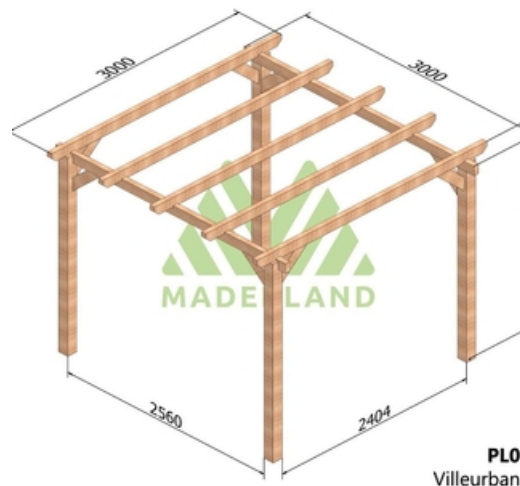

Description & caractéristiques

Maderland vous présente une pergola en lamellé collé sapin du nord non traité. Il vous appartiendra d'appliquer un [traitement incolore](#), une [lasure](#) ou une peinture afin de prolonger la durée de vie de votre pergola.

Disponible sur stock en 7 dimensions pour une hauteur de 2,62m.

Composition:

4 ou 6 poteaux de 120 x 120 mm selon le modèle.

2 ou 4 poutres de 60 x 120 mm selon le modèle.

5 à 8 traverses de 60 x 120 mm selon le modèle.

Assemblage équerres bois. La visserie est incluse.

Fabrication sur mesure possible.

Essence :	Sapin du nord
Traitement :	Sans traitement
Marque :	Maderland
Fixation :	Autoportante
Atouts :	Bois lamellé collé pour une meilleure résistance dans le temps. Montage facile et rapide (plan fourni). Livraison franco et déchargée france belgique et luxembourg. Garantie 2 ans.

Images

Livraison offerte et déchargée