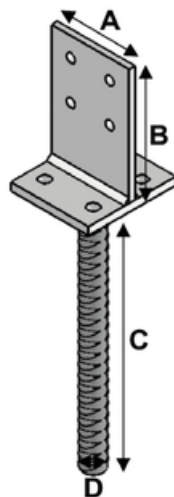

## Pied de Poteau PIED DE POTEAU A ANCRER TYPE PAT

Pied de poteau à ancrer type "PAT"

PIED DE POTEAU A ANCRER TYPE PAT

27.86 € TTC /un  
soit 27.86 €/un

sous 72h  
Réf. 61651

### **i** Description & caractéristiques

Pied de poteau à ancrer type "PAT"

Conseil d'utilisation :

PAT20  
Longueur A : 80 mm  
Longueur B : 96 mm  
Longueur C : 200 mm  
Longueur D : 8 mm  
Ø13 : 2