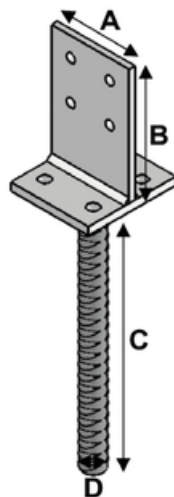

Pied de Poteau PIED DE POTEAU A ANCRER TYPE PAT

Pied de poteau à ancrer type "PAT"

PIED DE POTEAU A ANCRER TYPE PAT

27.86 € TTC /un
soit 27.86 €/un

sous 72h
Réf. 61651

i Description & caractéristiques

Pied de poteau à ancrer type "PAT"

Conseil d'utilisation :

PAT20
Longueur A : 80 mm
Longueur B : 96 mm
Longueur C : 200 mm
Longueur D : 8 mm
Ø13 : 2

👁 Images

Nous attirons votre attention sur le fait que les informations (photos, textes et données) présentes sur ce PDF sont susceptibles de changer sans préavis et n'ont pas de caractère contractuel.