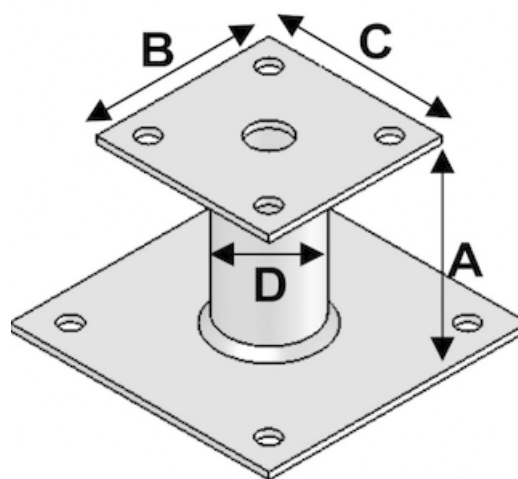

Pied de Poteau PIED DE POTEAU AVEC PLATINE TYPE PP

Pied de poteau fixe sans réglage avec une platine à fixer dans le béton.
Galvanisation à chaud (HDG). Dimensions : Platine supérieure : 100 x
100 x 5 mm Platine inférieure

sous 72h
Réf. 61655

Description & caractéristiques

Pied de poteau fixe sans réglage avec une platine à fixer dans le béton.
Galvanisation à chaud (HDG).

Dimensions :

Platine supérieure : 100 x 100 x 5 mm

Platine inférieure : 130 x 130 x 5 mm

PP60 A : 60 mm B et C : 100 mm D : 48.5

PP100 A : 100 mm B et C : 100 mm D : 48.5

PP150 A : 150 mm B et C : 100 mm D : 48.5

Marque : ALSAFIX

Images

Nous attirons votre attention sur le fait que les informations (photos, textes et données) présentes sur ce PDF sont susceptibles de changer sans préavis et n'ont pas de caractère contractuel.