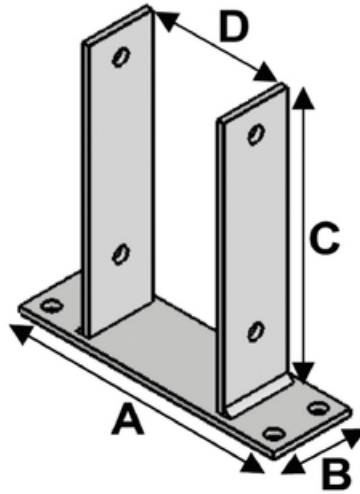

sous 72h
Réf. 61671

PIED DE POTEAU EN U PBU91

16.52 € TTC /un
soit 16.52 €/un

sous 72h
Réf. 61672

Description & caractéristiques

Type de poteau en U type "PBU"

Conseil d'utilisation :

PBU71 :
Longueur A : 200 mm
Longueur B : 60 mm
Longueur C : 200 mm
Longueur D : 71 mm
Épaisseur : 5,0 mm
Ø11 : 8

PBU91 :
Longueur A : 200 mm
Longueur B : 60 mm
Longueur C : 200 mm
Longueur D : 91 mm
Épaisseur : 5,0 mm
Ø11 : 8

PBU121 :
Longueur A : 200 mm
Longueur B : 60 mm
Longueur C : 200 mm
Longueur D : 121 mm

👁 Images