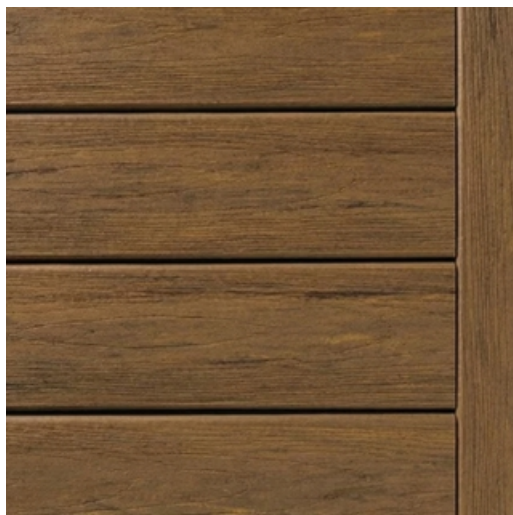

Atouts :

- Garantie : 30 ans pour usage résidentiel.
- Résiste aux tâches, à la décoloration et aux éraflures.
- Résiste aux conditions climatiques difficiles.
- Résiste à la moisissure et à l'humidité.
- Choix environnemental : Fabriqués à partir de matériaux recyclés.

Conseil d'utilisation :

- Entretien facile et rapide : Avec de l'eau et un savon doux.
- Aucune maintenance annuelle nécessaire : Aucune teinture, aucun vernis ou peinture.
- Lame de finition: pour le cadre de la terrasse ou marche d'escalier.
- Planche de finition: pour les plinthes et contremarches.

Images

Nous attirons votre attention sur le fait que les informations (photos, textes et données) présentes sur ce PDF sont susceptibles de changer sans préavis et n'ont pas de caractère contractuel.

Commandez sur samb.fr