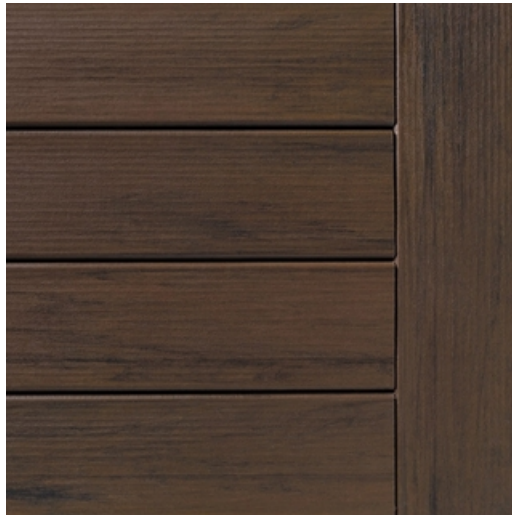

Atouts :

- Garantie : 30 ans pour usage résidentiel.
- Résiste aux tâches, à la décoloration et aux éraflures.
- Résiste aux conditions climatiques difficiles.
- Résiste à la moisissure et à l'humidité.
- Choix environnemental : Fabriqués à partir de matériaux recyclés.

Conseil d'utilisation :

- Entretien facile et rapide : Avec de l'eau et un savon doux.
- Aucune maintenance annuelle nécessaire : Aucune teinture, aucun vernis ou peinture.
- Lame de finition: pour le cadre de la terrasse ou marche d'escalier.
- Planche de finition: pour les plinthes et contremarches.

Images

Nous attirons votre attention sur le fait que les informations (photos, textes et données) présentes sur ce PDF sont susceptibles de changer sans préavis et n'ont pas de caractère contractuel.

Commandez sur [samb.fr](https://www.samb.fr)