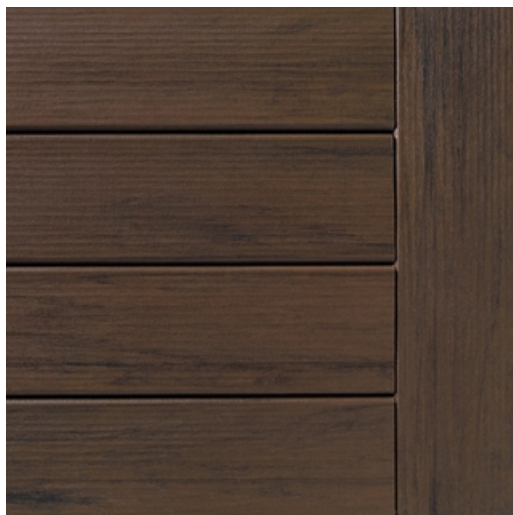

Atouts :

- Garantie : 30 ans pour usage résidentiel.
- Résiste aux tâches, à la décoloration et aux éraflures.
- Résiste aux conditions climatiques difficiles.
- Résiste à la moisissure et à l'humidité.
- Choix environnemental : Fabriqués à partir de matériaux recyclés.

Conseil d'utilisation :

- Entretien facile et rapide : Avec de l'eau et un savon doux.
- Aucune maintenance annuelle nécessaire : Aucune teinture, aucun vernis ou peinture.
- Lame de finition: pour le cadre de la terrasse ou marche d'escalier.
- Planche de finition: pour les plinthes et contremarches.

Images

Nous attirons votre attention sur le fait que les informations (photos, textes et données) présentes sur ce PDF sont susceptibles de changer sans préavis et n'ont pas de caractère contractuel.

Commandez sur samb.fr