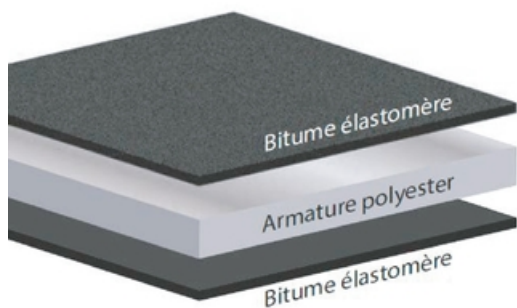

Nous attirons votre attention sur le fait que les informations (photos, textes et données) présentes sur ce PDF sont susceptibles de changer sans préavis et n'ont pas de caractère contractuel.

Commandez sur samb.fr