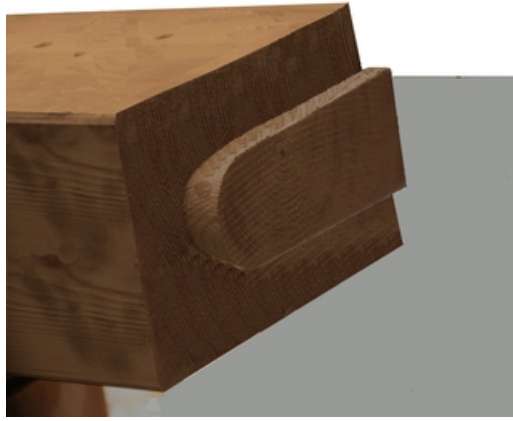

Nous attirons votre attention sur le fait que les informations (photos, textes et données) présentes sur ce PDF sont susceptibles de changer sans préavis et n'ont pas de caractère contractuel.

Commandez sur samb.fr