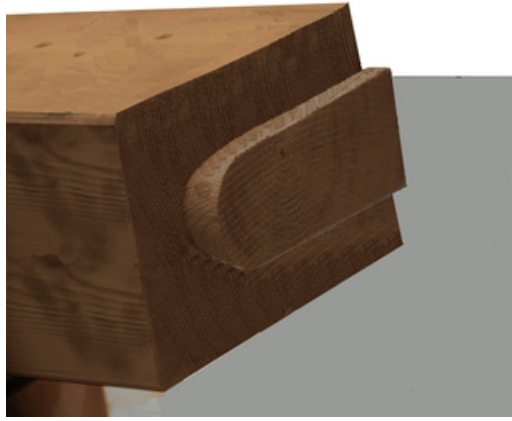

Nous attirons votre attention sur le fait que les informations (photos, textes et données) présentes sur ce PDF sont susceptibles de changer sans préavis et n'ont pas de caractère contractuel.

Commandez sur samb.fr