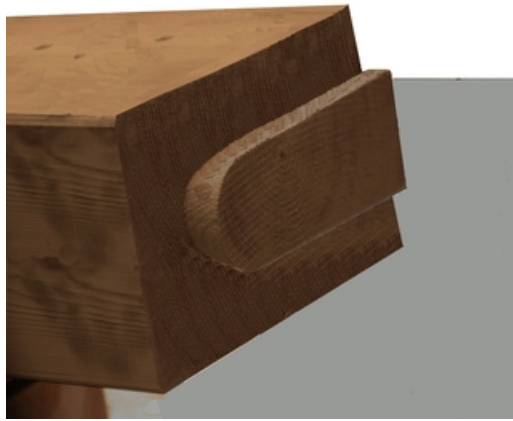

Nous attirons votre attention sur le fait que les informations (photos, textes et données) présentes sur ce PDF sont susceptibles de changer sans préavis et n'ont pas de caractère contractuel.

Commandez sur samb.fr