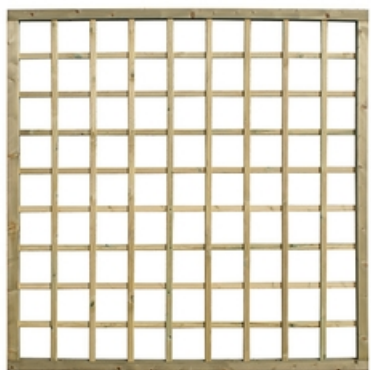

Clôture Exterior Living Basic TREILLAGES MAILLES CARREES

Treillage maille carré. Le cadre raboté a un assemblage à tenon et mortaise de 35 x 55 mm en bois nordique traité. Les lattes de 10 x 30 mm forment des ouvertures

52.30 € TTC /un
soit 52.30 €/un

disponibilité selon arrivage
Réf. 96374

Description & caractéristiques

Treillage maille carré. Le cadre raboté a un assemblage à tenon et mortaise de 35 x 55 mm en bois nordique traité. Les lattes de 10 x 30 mm forment des ouvertures carrées de ± 150 x 150 mm, idéales pour faire pousser des plantes grimpantes.

- Dimension 180 x 180 cm
- Lamelles rabotées de 10 x 30 mm
- Ouvertures carrées de ± 150 x 150 mm
- Prémonté

Marque :

Gardival

Nous attirons votre attention sur le fait que les informations (photos, textes et données) présentes sur ce PDF sont susceptibles de changer sans préavis et n'ont pas de caractère contractuel.