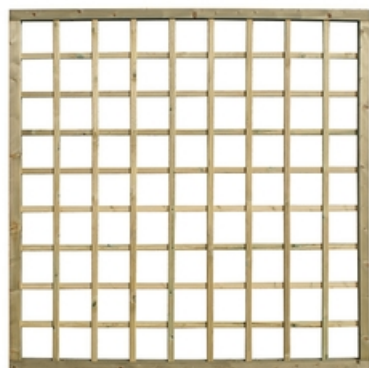

Clôture Exterior Living Basic TREILLAGES MAILLES CARREES

Treillage maille carré. Le cadre raboté a un assemblage à tenon et mortaise de 35 x 55 mm en bois nordique traité. Les lattes de 10 x 30 mm forment des ouvertures

54.91 € TTC /un
soit 54.91 €/un

disponibilité selon arrivage
Réf. 96374

Description & caractéristiques

Treillage maille carré. Le cadre raboté a un assemblage à tenon et mortaise de 35 x 55 mm en bois nordique traité. Les lattes de 10 x 30 mm forment des ouvertures carrées de ± 150 x 150 mm, idéales pour faire pousser des plantes grimpantes.

- Dimension 180 x 180 cm
- Lamelles rabotées de 10 x 30 mm
- Ouvertures carrées de ± 150 x 150 mm
- Prémonté

Marque :

Gardival

 *Nous attirons votre attention sur le fait que les informations (photos, textes et données) présentes sur ce PDF sont susceptibles de changer sans préavis et n'ont pas de caractère contractuel.*