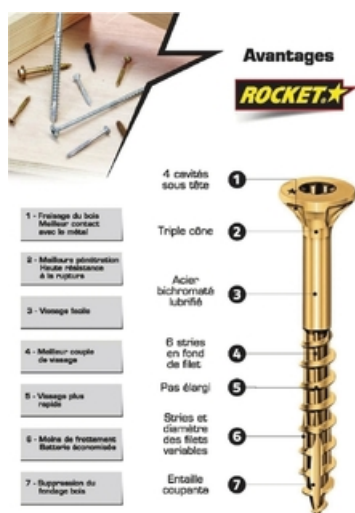

VIS ROCKET EMPREINTE ETOILE 6X80/50
PAR BOITE DE 150 ref 351400222279

20.47 € TTC /un
soit 20.47 €/un

En stock
Réf. 3864

VIS ROCKET EMPREINTE ETOILE 6X90/50
PAR BOITE DE 150 ref 351400222280

22.79 € TTC /un
soit 22.79 €/un

En stock
Réf. 3866

Description & caractéristiques

Tête fraisée empreinte étoile.

Atouts :

1. 1 - Quatre cavités sous tête :
   Fraisage du bois - Meilleur contact avec le métal.
2. 2 - Triple cône :
   Meilleure pénétration - Haute résistance à la rupture.
3. 3 - Acier bichromaté lubrifié :
   Vissage facile.
4. 4 - Six stries en fond de filet :
   Meilleur couple de vissage.
5. 5 - Pas élargi :
   Vissage plus rapide.
6. 6 - Stries et diamètre des filets variables :
   Moins de frottement - Batterie économisée.
7. 7 - Entaille coupante :
   Suppression du fendage bois.

Images

Nous attirons votre attention sur le fait que les informations (photos, textes et données) présentes sur ce PDF sont susceptibles de changer sans préavis et n'ont pas de caractère contractuel.