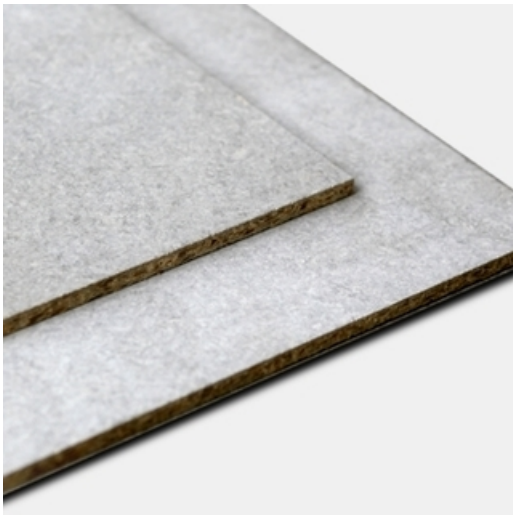

Nous attirons votre attention sur le fait que les informations (photos, textes et données) présentes sur ce PDF sont susceptibles de changer sans préavis et n'ont pas de caractère contractuel.

Commandez sur samb.fr