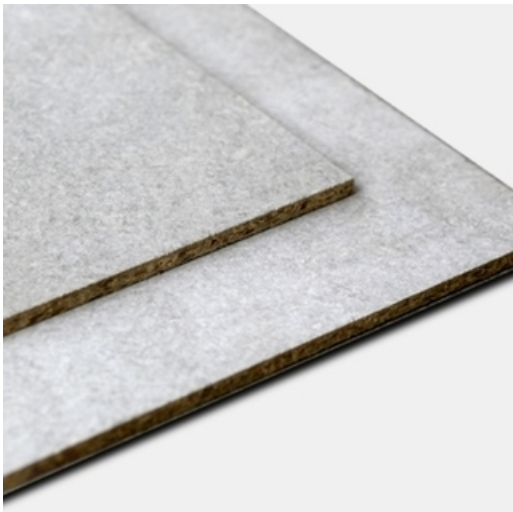

Nous attirons votre attention sur le fait que les informations (photos, textes et données) présentes sur ce PDF sont susceptibles de changer sans préavis et n'ont pas de caractère contractuel.

Commandez sur samb.fr